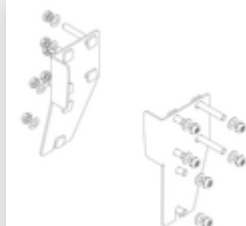

## Ersatzteile

Bestell-Nr.: 019246

Innenschuh für  
Podesttreppe für  
Holmmaß 57x24  
mm

Bestell-Nr.: 800002

Stützteil  
Podesttreppe inkl.  
Montagesatz  
passend für 7  
Stufen

Bestell-Nr.: 800003

Diagonalstrebe  
Podesttreppe inkl.  
Montagesatz

Bestell-Nr.: 800004

Stufenaussteifung  
Podesttreppe inkl.  
Montagesatz

Bestell-Nr.: 800005

Aussteifungsstrebe  
Podesttreppe 1680  
mm inkl.  
Montagesatz

Bestell-Nr.: 800006

Stirnseitiges  
Geländer  
Podesttreppe inkl.  
Montagesatz

Bestell-Nr.: 800007

Seitengeländer  
inkl. Montagesatz

Bestell-Nr.: 800013

Montagesatz für  
Podesttreppe  
komplett einseitig

Bestell-Nr.: 800015

Montagesatz für  
Aufstieg  
Podesttreppe

Bestell-Nr.: 800016

Montagesatz für  
Stützteil

Bestell-Nr.: 800017

**Montagesatz für  
Streben**

Bestell-Nr.: 800020

**Montagesatz für  
stirns. Geländer**

Bestell-Nr.: 800021

**Montagesatz für  
Seitengeländer**

Bestell-Nr.: 800052