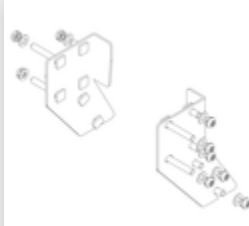

## Ersatzteile

Bestell-Nr.: 019246

Innenschuh für  
Podesttreppe für  
Holmmaß 57x24  
mm

Bestell-Nr.: 800002

Stützteil  
Podesttreppe inkl.  
Montagesatz  
passend für 7  
Stufen

Bestell-Nr.: 800003

Diagonalstrebe  
Podesttreppe inkl.  
Montagesatz

Bestell-Nr.: 800004

Stufenaussteifung  
Podesttreppe inkl.  
Montagesatz

Bestell-Nr.: 800005

Aussteifungsstrebe  
Podesttreppe 1680  
mm inkl.  
Montagesatz

Bestell-Nr.: 800006

Stirnseitiges  
Geländer  
Podesttreppe inkl.  
Montagesatz

Bestell-Nr.: 800007

Seitengeländer  
inkl. Montagesatz

Bestell-Nr.: 800013

Montagesatz für  
Podesttreppe  
komplett einseitig

Bestell-Nr.: 800015

Montagesatz für  
Aufstieg  
Podesttreppe

Bestell-Nr.: 800016