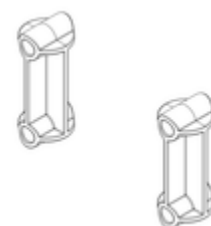

Bestell-Nr.: 055105

Podesttreppe einseitig
begehbar mit Rollen &
Griffen Korrundbesch.
R13 5 Stufen

Ersatzteile

Bestell-Nr.: 019246

Innenschuh für
Podesttreppe für
Holmmaß 57x24
mm

Bestell-Nr.: 800006

Stirnseitiges
Geländer
Podesttreppe inkl.
Montagesatz

Bestell-Nr.: 800007

Seitengeländer
inkl. Montagesatz

Bestell-Nr.: 800013

Montagesatz für
Podesttreppe
komplett einseitig

Bestell-Nr.: 800015

Montagesatz für
Aufstieg
Podesttreppe

Bestell-Nr.: 800016

Montagesatz für
Stützteil

Bestell-Nr.: 800017

Montagesatz für
Streben

Bestell-Nr.: 800020

Montagesatz für
stirns. Geländer

Bestell-Nr.: 800021

Montagesatz für
Seitengeländer

Bestell-Nr.: 800033

Stützteil
Podesttreppe inkl.
Montagesatz
passend für 5
Stufen