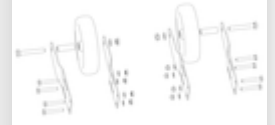

Bestell-Nr.: 055105

Podesttreppe einseitig
begehbar mit Rollen &
Griffen Korrundbesch.
R13 5 Stufen

Ersatzteile

Bestell-Nr.: 019246

Innenschuh für
Podesttreppe für
Holmmaß 57x24
mm

Bestell-Nr.: 800006

Stirnseitiges
Geländer
Podesttreppe inkl.
Montagesatz

Bestell-Nr.: 800017

Montagesatz für
Streben

Bestell-Nr.: 800020

Montagesatz für
stirns. Geländer

Bestell-Nr.: 800021

Montagesatz für
Seitengeländer

Bestell-Nr.: 800033

Stützteil
Podesttreppe inkl.
Montagesatz
passend für 5
Stufen

Bestell-Nr.: 800034

**Stufenaussteifung
inkl. Montagesatz**

Bestell-Nr.: 800039

**Aussteifungsstrebe
Podesttreppe 1340
mm inkl.
Montagesatz**

Bestell-Nr.: 800052

**Plattform mit AL-
Belagprofil R13**

Bestell-Nr.: 800055

**Aufstieg
Podesttreppe 5
Stufen
Korundbeschichtung
inkl. Montagesatz**

Bestell-Nr.: 800059

Haltegriff

Bestell-Nr.: 800060

**Rollensatz Stützteil
inkl. Montagesatz**