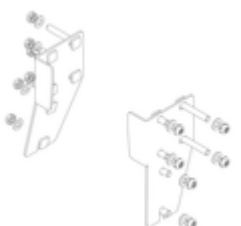

Bestell-Nr.: 055105

Podesttreppe einseitig
begehbar mit Rollen &
Griffen Korrundbesch.
R13 5 Stufen

Ersatzteile

Bestell-Nr.: 019246

Innenschuh für
Podesttreppe für
Holmmaß 57x24
mm

Bestell-Nr.: 800006

Stirnseitiges
Geländer
Podesttreppe inkl.
Montagesatz

Bestell-Nr.: 800007

Seitengeländer
inkl. Montagesatz

Bestell-Nr.: 800013

Montagesatz für
Podesttreppe
komplett einseitig

Bestell-Nr.: 800015

Montagesatz für
Aufstieg
Podesttreppe

Bestell-Nr.: 800016

Montagesatz für
Stützteil

Bestell-Nr.: 800017

Montagesatz für
Streben

Bestell-Nr.: 800020

Montagesatz für
stirns. Geländer

Bestell-Nr.: 800021

Montagesatz für
Seitengeländer

Bestell-Nr.: 800033

Stützteil
Podesttreppe inkl.
Montagesatz
passend für 5
Stufen