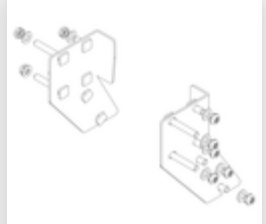

Bestell-Nr.: 055105

Podesttreppe einseitig
begehbar mit Rollen &
Griffen Korrundbesch.
R13 5 Stufen

Ersatzteile

Bestell-Nr.: 019246

Innenschuh für
Podesttreppe für
Holmmaß 57x24
mm

Bestell-Nr.: 800006

Stirnseitiges
Geländer
Podesttreppe inkl.
Montagesatz

Bestell-Nr.: 800007

Seitengeländer
inkl. Montagesatz

Bestell-Nr.: 800013

Montagesatz für
Podesttreppe
komplett einseitig

Bestell-Nr.: 800015

Montagesatz für
Aufstieg
Podesttreppe

Bestell-Nr.: 800016

Montagesatz für
Stützteil

Bestell-Nr.: 800017

Montagesatz für
Streben

Bestell-Nr.: 800020

Montagesatz für
stirns. Geländer

Bestell-Nr.: 800021

Montagesatz für
Seitengeländer

Bestell-Nr.: 800033

Stützteil
Podesttreppe inkl.
Montagesatz
passend für 5
Stufen