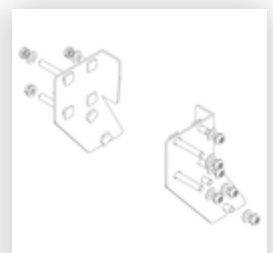

Bestell-Nr.: 055106

Podesttreppe einseitig  
begehbar mit Rollen &  
Griffen Korrundbesch.  
R13 6 Stufen

## Ersatzteile

Bestell-Nr.: 019246

Innenschuh für  
Podesttreppe für  
Holmmaß 57x24  
mm

Bestell-Nr.: 800006

Stirnseitiges  
Geländer  
Podesttreppe inkl.  
Montagesatz

Bestell-Nr.: 800007

Seitengeländer  
inkl. Montagesatz

Bestell-Nr.: 800013

Montagesatz für  
Podesttreppe  
komplett einseitig

Bestell-Nr.: 800015

Montagesatz für  
Aufstieg  
Podesttreppe

Bestell-Nr.: 800016

Montagesatz für  
Stützteil

Bestell-Nr.: 800017

Montagesatz für  
Streben

Bestell-Nr.: 800020

Montagesatz für  
stirns. Geländer

Bestell-Nr.: 800021

Montagesatz für  
Seitengeländer

Bestell-Nr.: 800034

Stufenaussteifung  
inkl. Montagesatz

Bestell-Nr.: 800038

**Stützteil  
Podesttreppe inkl.  
Montagesatz  
passend für 6  
Stufen**