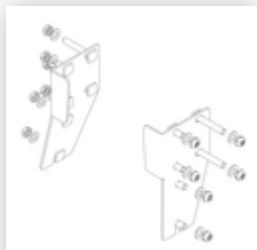

Bestell-Nr.: 055106

Podesttreppe einseitig  
begehbar mit Rollen &  
Griffen Korrundbesch.  
R13 6 Stufen

## Ersatzteile

Bestell-Nr.: 019246

Innenschuh für  
Podesttreppe für  
Holmmaß 57x24  
mm

Bestell-Nr.: 800006

Stirnseitiges  
Geländer  
Podesttreppe inkl.  
Montagesatz

Bestell-Nr.: 800007

Seitengeländer  
inkl. Montagesatz

Bestell-Nr.: 800013

Montagesatz für  
Podesttreppe  
komplett einseitig

Bestell-Nr.: 800015

Montagesatz für  
Aufstieg  
Podesttreppe

Bestell-Nr.: 800016

Montagesatz für  
Stützteil

Bestell-Nr.: 800017

Montagesatz für  
Streben

Bestell-Nr.: 800020

Montagesatz für  
stirns. Geländer

Bestell-Nr.: 800021

Montagesatz für  
Seitengeländer

Bestell-Nr.: 800034

Stufenaussteifung  
inkl. Montagesatz

Bestell-Nr.: 800038

**Stützteil  
Podesttreppe inkl.  
Montagesatz  
passend für 6  
Stufen**