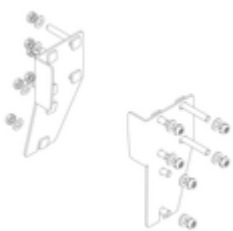

Bestell-Nr.: 058103

Podesttreppe eins.
begehbar mit Rollen und
Griffen Stahl-Gitterrost 3
Stufen

Ersatzteile

Bestell-Nr.: 019246

Innenschuh für
Podesttreppe für
Holmmaß 57x24
mm

Bestell-Nr.: 800006

Stirnseitiges
Geländer
Podesttreppe inkl.
Montagesatz

Bestell-Nr.: 800007

Seitengeländer
inkl. Montagesatz

Bestell-Nr.: 800013

Montagesatz für
Podesttreppe
komplett einseitig

Bestell-Nr.: 800015

Montagesatz für
Aufstieg
Podesttreppe

Bestell-Nr.: 800016

Montagesatz für
Stützteil

Bestell-Nr.: 800017

Montagesatz für
Streben

Bestell-Nr.: 800020

Montagesatz für
stirns. Geländer

Bestell-Nr.: 800021

Montagesatz für
Seitengeländer

Bestell-Nr.: 800027

Stützteil
Podesttreppe inkl.
Montagesatz
passend für 3
Stufen