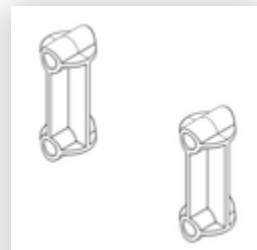

Bestell-Nr.: 058104

Podesttreppe eins.  
begehbar mit Rollen und  
Griffen Stahl-Gitterrost 4  
Stufen

## Ersatzteile

Bestell-Nr.: 019246

Innenschuh für  
Podesttreppe für  
Holmmaß 57x24  
mm

Bestell-Nr.: 800006

Stirnseitiges  
Geländer  
Podesttreppe inkl.  
Montagesatz

Bestell-Nr.: 800007

Seitengeländer  
inkl. Montagesatz

Bestell-Nr.: 800013

Montagesatz für  
Podesttreppe  
komplett einseitig

Bestell-Nr.: 800015

Montagesatz für  
Aufstieg  
Podesttreppe

Bestell-Nr.: 800016

Montagesatz für  
Stützteil

Bestell-Nr.: 800017

Montagesatz für  
Streben

Bestell-Nr.: 800020

Montagesatz für  
stirns. Geländer

Bestell-Nr.: 800021

Montagesatz für  
Seitengeländer

Bestell-Nr.: 800030

Stützteil  
Podesttreppe inkl.  
Montagesatz  
passend für 4  
Stufen

Bestell-Nr.: 800031