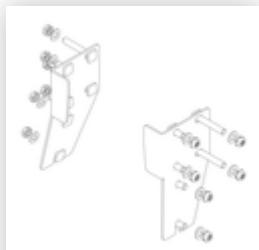

Bestell-Nr.: 058104

Podesttreppe eins.  
begehbar mit Rollen und  
Griffen Stahl-Gitterrost 4  
Stufen

## Ersatzteile

Bestell-Nr.: 019246

Innenschuh für  
Podesttreppe für  
Holmmaß 57x24  
mm

Bestell-Nr.: 800006

Stirnseitiges  
Geländer  
Podesttreppe inkl.  
Montagesatz

Bestell-Nr.: 800007

Seitengeländer  
inkl. Montagesatz

Bestell-Nr.: 800013

Montagesatz für  
Podesttreppe  
komplett einseitig

Bestell-Nr.: 800015

Montagesatz für  
Aufstieg  
Podesttreppe

Bestell-Nr.: 800016

Montagesatz für  
Stützteil

Bestell-Nr.: 800017

Montagesatz für  
Streben

Bestell-Nr.: 800020

Montagesatz für  
stirns. Geländer

Bestell-Nr.: 800021

Montagesatz für  
Seitengeländer

Bestell-Nr.: 800030

Stützteil  
Podesttreppe inkl.  
Montagesatz  
passend für 4  
Stufen

Bestell-Nr.: 800031