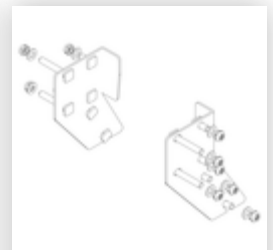

Bestell-Nr.: 058104

Podesttreppe eins.  
begehbar mit Rollen und  
Griffen Stahl-Gitterrost 4  
Stufen

## Ersatzteile

Bestell-Nr.: 019246

Innenschuh für  
Podesttreppe für  
Holmmaß 57x24  
mm

Bestell-Nr.: 800006

Stirnseitiges  
Geländer  
Podesttreppe inkl.  
Montagesatz

Bestell-Nr.: 800007

Seitengeländer  
inkl. Montagesatz

Bestell-Nr.: 800013

Montagesatz für  
Podesttreppe  
komplett einseitig

Bestell-Nr.: 800015

Montagesatz für  
Aufstieg  
Podesttreppe

Bestell-Nr.: 800016

Montagesatz für  
Stützteil

Bestell-Nr.: 800017

Montagesatz für  
Streben

Bestell-Nr.: 800020

Montagesatz für  
stirns. Geländer

Bestell-Nr.: 800021

Montagesatz für  
Seitengeländer

Bestell-Nr.: 800030

Stützteil  
Podesttreppe inkl.  
Montagesatz  
passend für 4  
Stufen

Bestell-Nr.: 800031