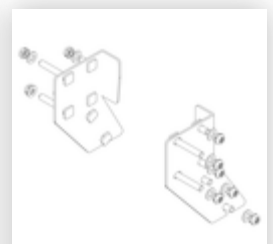

Bestell-Nr.: 058106

Podesttreppe eins.
begehbar mit Rollen und
Griffen Stahl-Gitterrost 6
Stufen

Ersatzteile

Bestell-Nr.: 019246

Innenschuh für
Podesttreppe für
Holmmaß 57x24
mm

Bestell-Nr.: 800006

Stirnseitiges
Geländer
Podesttreppe inkl.
Montagesatz

Bestell-Nr.: 800007

Seitengeländer
inkl. Montagesatz

Bestell-Nr.: 800013

Montagesatz für
Podesttreppe
komplett einseitig

Bestell-Nr.: 800015

Montagesatz für
Aufstieg
Podesttreppe

Bestell-Nr.: 800016

Montagesatz für
Stützteil

Bestell-Nr.: 800017

Montagesatz für
Streben

Bestell-Nr.: 800020

Montagesatz für
stirns. Geländer

Bestell-Nr.: 800021

Montagesatz für
Seitengeländer

Bestell-Nr.: 800034

Stufenaussteifung
inkl. Montagesatz