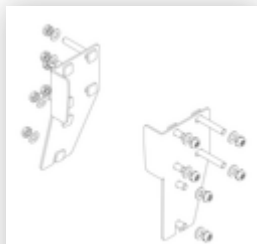

Bestell-Nr.: 058106

Podesttreppe eins.
begehbar mit Rollen und
Griffen Stahl-Gitterrost 6
Stufen

Ersatzteile

Bestell-Nr.: 019246

Innenschuh für
Podesttreppe für
Holmmaß 57x24
mm

Bestell-Nr.: 800006

Stirnseitiges
Geländer
Podesttreppe inkl.
Montagesatz

Bestell-Nr.: 800007

Seitengeländer
inkl. Montagesatz

Bestell-Nr.: 800013

Montagesatz für
Podesttreppe
komplett einseitig

Bestell-Nr.: 800015

Montagesatz für
Aufstieg
Podesttreppe

Bestell-Nr.: 800016

Montagesatz für
Stützteil

Bestell-Nr.: 800017

Montagesatz für
Streben

Bestell-Nr.: 800020

Montagesatz für
stirns. Geländer

Bestell-Nr.: 800021

Montagesatz für
Seitengeländer

Bestell-Nr.: 800034

Stufenaussteifung
inkl. Montagesatz