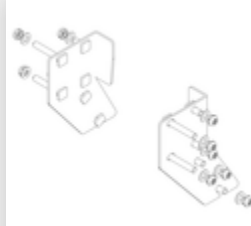

Bestell-Nr.: 058107

Podesttreppe eins.
begehbar mit Rollen und
Griffen Stahl-Gitterrost 7
Stufen

Ersatzteile

Bestell-Nr.: 019246

Innenschuh für
Podesttreppe für
Holmmaß 57x24
mm

Bestell-Nr.: 800002

Stützteil
Podesttreppe inkl.
Montagesatz
passend für 7
Stufen

Bestell-Nr.: 800003

Diagonalstrebe
Podesttreppe inkl.
Montagesatz

Bestell-Nr.: 800004

Stufenaussteifung
Podesttreppe inkl.
Montagesatz

Bestell-Nr.: 800005

Aussteifungsstrebe
Podesttreppe 1680
mm inkl.
Montagesatz

Bestell-Nr.: 800006

Stirnseitiges
Geländer
Podesttreppe inkl.
Montagesatz

Bestell-Nr.: 800007

Seitengeländer
inkl. Montagesatz

Bestell-Nr.: 800013

Montagesatz für
Podesttreppe
komplett einseitig

Bestell-Nr.: 800015

Montagesatz für
Aufstieg
Podesttreppe

Bestell-Nr.: 800016

Montagesatz für
Stützteil

Bestell-Nr.: 800017

**Montagesatz für
Streben**

Bestell-Nr.: 800020

**Montagesatz für
stirns. Geländer**

Bestell-Nr.: 800021