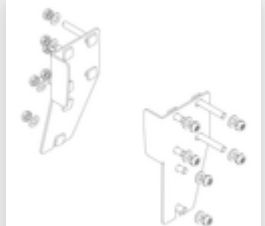

Bestell-Nr.: 058107

Podesttreppe eins.
begehbar mit Rollen und
Griffen Stahl-Gitterrost 7
Stufen

Ersatzteile

Bestell-Nr.: 019246

Innenschuh für
Podesttreppe für
Holmmaß 57x24
mm

Bestell-Nr.: 800002

Stützteil
Podesttreppe inkl.
Montagesatz
passend für 7
Stufen

Bestell-Nr.: 800003

Diagonalstrebe
Podesttreppe inkl.
Montagesatz

Bestell-Nr.: 800004

Stufenaussteifung
Podesttreppe inkl.
Montagesatz

Bestell-Nr.: 800005

Aussteifungsstrebe
Podesttreppe 1680
mm inkl.
Montagesatz

Bestell-Nr.: 800006

Stirnseitiges
Geländer
Podesttreppe inkl.
Montagesatz

Bestell-Nr.: 800007

Seitengeländer
inkl. Montagesatz

Bestell-Nr.: 800013

Montagesatz für
Podesttreppe
komplett einseitig

Bestell-Nr.: 800015

Montagesatz für
Aufstieg
Podesttreppe

Bestell-Nr.: 800016

Montagesatz für
Stützteil

Bestell-Nr.: 800017

**Montagesatz für
Streben**

Bestell-Nr.: 800020

**Montagesatz für
stirns. Geländer**

Bestell-Nr.: 800021