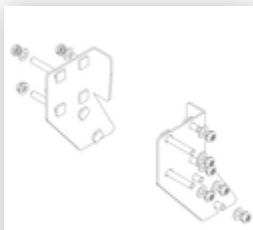

Bestell-Nr.: 058108

Podesttreppe eins.
begehbar mit Rollen und
Griffen Stahl-Gitterrost 8
Stufen

Ersatzteile

Bestell-Nr.: 019246

Innenschuh für
Podesttreppe für
Holmmaß 57x24
mm

Bestell-Nr.: 800004

Stufenaussteifung
Podesttreppe inkl.
Montagesatz

Bestell-Nr.: 800005

Aussteifungsstrebe
Podesttreppe 1680
mm inkl.
Montagesatz

Bestell-Nr.: 800006

Stirnseitiges
Geländer
Podesttreppe inkl.
Montagesatz

Bestell-Nr.: 800007

Seitengeländer
inkl. Montagesatz

Bestell-Nr.: 800013

Montagesatz für
Podesttreppe
komplett einseitig

Bestell-Nr.: 800015

Montagesatz für
Aufstieg
Podesttreppe

Bestell-Nr.: 800016

Montagesatz für
Stützteil

Bestell-Nr.: 800017

Montagesatz für
Streben

Bestell-Nr.: 800020

Montagesatz für
stirns. Geländer