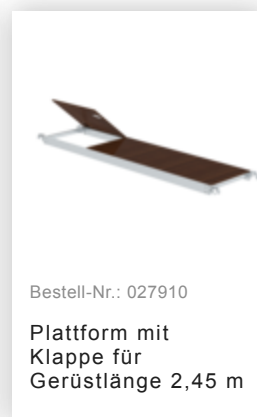

Bestell-Nr.: 115564

**Klappgerüst mit Dreifach-
Plattform Plattformhöhe
6,43 m**

Ersatzteile

Bestell-Nr.: 027941

**Klapprahmeneinheit
1,9 m**

Bestell-Nr.: 027942

**Aufsteckrahmen
190 Höhe 2,00 m**

Bestell-Nr.: 027930

**Plattform ohne
Klappe für
Gerüsthöhe 2,45 m**

Bestell-Nr.: 027910

**Plattform mit
Klappe für
Gerüsthöhe 2,45 m**

Bestell-Nr.: 027951

**Aufsteckrahmen
190/112**

Bestell-Nr.: 027956

**Geländer längs
2450 mm**

Bestell-Nr.: 027908

**Diagonalstrebe
2,45 m**

Bestell-Nr.: 027940

Antrittsbügel

Bestell-Nr.: 027949

**Bordbrett Stirnseite
für Gerüsthöhe 1,9
m**

Bestell-Nr.: 027914

**Bordbrett
Längsseite für
Gerüsthöhe 2,45 m**

Bestell-Nr.: 027917

**Lenkrolle mit
Spindel
höhenverstellbar ø
200 mm**