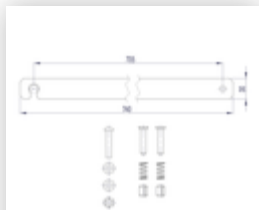

Bestell-Nr.: 033308

Mehrzweckleiter 3-teilig  
mit nivello®-Traverse und  
Wandlaufrollen 3x8  
Sprossen

## Ersatzteile

Bestell-Nr.: 800147

Starre Verbindung  
1-teilig

Bestell-Nr.: 800083

nivello®-Traverse  
093/465/73