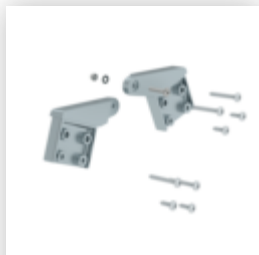

Bestell-Nr.: 042224

**Stufen-Stehleiter**  
beidseitig begehbar mit  
clip-step relax 2x12  
Stufen

**Ersatzteile**

Bestell-Nr.: 019296

**Ersatzscharnier-Set**  
für Stufen-  
Stehleitern  
beidseitig begehbar  
aus Aluminium

Bestell-Nr.: 019206

**nivello®-**  
Innenschuh 73x25  
mm Baujahr ab  
2019

Bestell-Nr.: 019052

**ergo-pad Griffzone**  
Typ 2 für  
Stufenstehleiter  
beidseitig begehbar

Bestell-Nr.: 019140

**Hinweis-Aufkleber**  
für Stehleitern  
beidseitig begehbar  
Aufkleber 19020

Bestell-Nr.: 041682

**Nachrüstset clip-**  
step relax für  
Stufen-Stehleiter  
beidseitig begehbar  
22 Trittauflagen