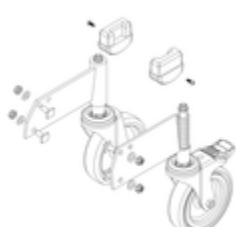

Bestell-Nr.: 800007

Seitengeländer
inkl. Montagesatz

Bestell-Nr.: 800008

Plattform mit AL-
Belagprofil Alu
geriffelt

Bestell-Nr.: 800013

Montagesatz für
Podesttreppe
komplett einseitig

Bestell-Nr.: 800015

Montagesatz für
Aufstieg
Podesttreppe

Bestell-Nr.: 800016

Montagesatz für
Stützteil

Bestell-Nr.: 800017

Montagesatz für
Streben

Bestell-Nr.: 800020

Montagesatz für
stirns. Geländer

Bestell-Nr.: 800021

Montagesatz für
Seitengeländer

Bestell-Nr.: 800024

**Rollensatz inkl.
Aufnahmen**

Bestell-Nr.: 800025

**Rollensatz
antistatisch
elektrisch
ableitfähig**

Bestell-Nr.: 800026

**Aufstieg
Podesttreppe 3
Stufen Aluminium
gerieft inkl.
Montagesatz**