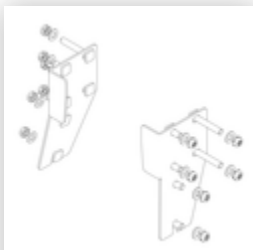

Bestell-Nr.: 050103

Podesttreppe einseitig begehbar 3 Stufen

Ersatzteile

Bestell-Nr.: 019246

Innenschuh für
Podesttreppe für
Holmmaß 57x24
mm

Bestell-Nr.: 800006

Stirnseitiges
Geländer
Podesttreppe inkl.
Montagesatz

Bestell-Nr.: 800007

Seitengeländer
inkl. Montagesatz

Bestell-Nr.: 800008

Plattform mit AL-
Belagprofil Alu
geriffelt

Bestell-Nr.: 800013

Montagesatz für
Podesttreppe
komplett einseitig

Bestell-Nr.: 800015

Montagesatz für
Aufstieg
Podesttreppe

Bestell-Nr.: 800016

Montagesatz für
Stützteil

Bestell-Nr.: 800017

Montagesatz für
Streben

Bestell-Nr.: 800020

Montagesatz für
stirns. Geländer

Bestell-Nr.: 800021

Montagesatz für
Seitengeländer