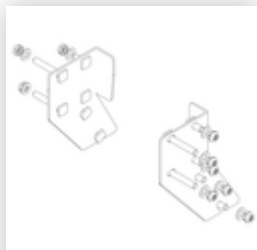

Bestell-Nr.: 050103

Podesttreppe einseitig begehbar 3 Stufen

Ersatzteile

Bestell-Nr.: 019246

Innenschuh für
Podesttreppe für
Holmmaß 57x24
mm

Bestell-Nr.: 800006

Stirnseitiges
Geländer
Podesttreppe inkl.
Montagesatz

Bestell-Nr.: 800007

Seitengeländer
inkl. Montagesatz

Bestell-Nr.: 800008

Plattform mit AL-
Belagprofil Alu
geriffelt

Bestell-Nr.: 800013

Montagesatz für
Podesttreppe
komplett einseitig

Bestell-Nr.: 800015

Montagesatz für
Aufstieg
Podesttreppe

Bestell-Nr.: 800016

Montagesatz für
Stützteil

Bestell-Nr.: 800017

Montagesatz für
Streben

Bestell-Nr.: 800020

Montagesatz für
stirns. Geländer

Bestell-Nr.: 800021

Montagesatz für
Seitengeländer