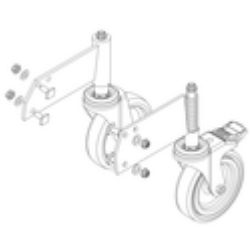

Bestell-Nr.: 050103

Podesttreppe einseitig begehbar 3 Stufen

Ersatzteile

Bestell-Nr.: 019246

Innenschuh für
Podesttreppe für
Holmmaß 57x24
mm

Bestell-Nr.: 800006

Stirnseitiges
Geländer
Podesttreppe inkl.
Montagesatz

Bestell-Nr.: 800007

Seitengeländer
inkl. Montagesatz

Bestell-Nr.: 800008

Plattform mit AL-
Belagprofil Alu
geriffelt

Bestell-Nr.: 800013

Montagesatz für
Podesttreppe
komplett einseitig

Bestell-Nr.: 800015

Montagesatz für
Aufstieg
Podesttreppe

Bestell-Nr.: 800016

Montagesatz für
Stützteil

Bestell-Nr.: 800017

Montagesatz für
Streben

Bestell-Nr.: 800020

Montagesatz für
stirns. Geländer

Bestell-Nr.: 800021

Montagesatz für
Seitengeländer

Bestell-Nr.: 800024

**Rollensatz inkl.
Aufnahmen**

Bestell-Nr.: 800025

**Rollensatz
antistatisch
elektrisch
ableitfähig**

Bestell-Nr.: 800026

**Aufstieg
Podesttreppe 3
Stufen Aluminium
gerieft inkl.
Montagesatz**