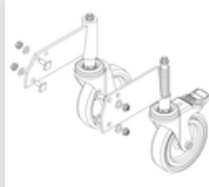

## Ersatzteile

Bestell-Nr.: 019246

**Innenschuh für  
Podesttreppe für  
Holmmaß 57x24  
mm**

Bestell-Nr.: 800006

**Stirnseitiges  
Geländer  
Podesttreppe inkl.  
Montagesatz**

Bestell-Nr.: 800007

**Seitengeländer  
inkl. Montagesatz**

Bestell-Nr.: 800008

**Plattform mit AL-  
Belagprofil Alu  
geriffelt**

Bestell-Nr.: 800009

**Rollensatz inkl.  
Aufnahmen**

Bestell-Nr.: 800011

**Rollensatz  
elektrisch  
ableitfähig**

Bestell-Nr.: 800013

**Montagesatz für  
Podesttreppe  
komplett einseitig**

Bestell-Nr.: 800015

**Montagesatz für  
Aufstieg  
Podesttreppe**

Bestell-Nr.: 800016

**Montagesatz für  
Stützteil**

Bestell-Nr.: 800017

**Montagesatz für  
Streben**

Bestell-Nr.: 800020  
**Montagesatz für  
stirns. Geländer**

Bestell-Nr.: 800021  
**Montagesatz für  
Seitengeländer**

Bestell-Nr.: 800024  
**Rollensatz inkl.  
Aufnahmen**

Bestell-Nr.: 800025  
**Rollensatz  
antistatisch  
elektrisch  
ableitfähig**