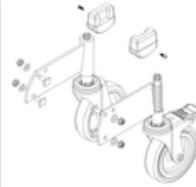

Bestell-Nr.: 800008

**Plattform mit AL-  
Belagprofil Alu  
geriffelt**

Bestell-Nr.: 800009

**Rollensatz inkl.  
Aufnahmen**

Bestell-Nr.: 800011

**Rollensatz  
elektrisch  
ableitfähig**

Bestell-Nr.: 800013

**Montagesatz für  
Podesttreppe  
komplett einseitig**

Bestell-Nr.: 800015

**Montagesatz für  
Aufstieg  
Podesttreppe**

Bestell-Nr.: 800016

**Montagesatz für  
Stützteil**

Bestell-Nr.: 800017

**Montagesatz für  
Streben**

Bestell-Nr.: 800020  
**Montagesatz für  
stirns. Geländer**

Bestell-Nr.: 800021  
**Montagesatz für  
Seitengeländer**

Bestell-Nr.: 800024  
**Rollensatz inkl.  
Aufnahmen**

Bestell-Nr.: 800025  
**Rollensatz  
antistatisch  
elektrisch  
ableitfähig**