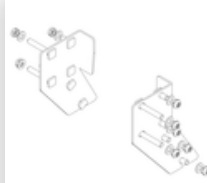

## Ersatzteile

Bestell-Nr.: 019246

**Innenschuh für  
Podesttreppe für  
Holmmaß 57x24  
mm**

Bestell-Nr.: 800006

**Stirnseitiges  
Geländer  
Podesttreppe inkl.  
Montagesatz**

Bestell-Nr.: 800007

**Seitengeländer  
inkl. Montagesatz**

Bestell-Nr.: 800008

**Plattform mit AL-  
Belagprofil Alu  
geriffelt**

Bestell-Nr.: 800009

**Rollensatz inkl.  
Aufnahmen**

Bestell-Nr.: 800011

**Rollensatz  
elektrisch  
ableitfähig**

Bestell-Nr.: 800013

**Montagesatz für  
Podesttreppe  
komplett einseitig**

Bestell-Nr.: 800015

**Montagesatz für  
Aufstieg  
Podesttreppe**

Bestell-Nr.: 800016

**Montagesatz für  
Stützteil**

Bestell-Nr.: 800017

**Montagesatz für  
Streben**