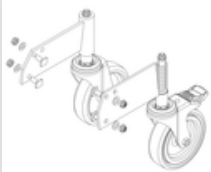

Bestell-Nr.: 800008

Plattform mit AL-  
Belagprofil Alu  
geriffelt

Bestell-Nr.: 800009

Rollensatz inkl.  
Aufnahmen

Bestell-Nr.: 800011

Rollensatz  
elektrisch  
ableitfähig

Bestell-Nr.: 800013

Montagesatz für  
Podesttreppe  
komplett einseitig

Bestell-Nr.: 800015

Montagesatz für  
Aufstieg  
Podesttreppe

Bestell-Nr.: 800016

Montagesatz für  
Stützteil

Bestell-Nr.: 800017

Montagesatz für  
Streben

Bestell-Nr.: 800020

**Montagesatz für  
stirns. Geländer**

Bestell-Nr.: 800021

**Montagesatz für  
Seitengeländer**

Bestell-Nr.: 800032

**Aufstieg  
Podesttreppe 5  
Stufen Aluminium  
gerieft inkl.  
Montagesatz**

Bestell-Nr.: 800033

**Stützteil  
Podesttreppe inkl.  
Montagesatz  
passend für 5  
Stufen**

Bestell-Nr.: 800034

**Stufenaussteifung  
inkl. Montagesatz**

Bestell-Nr.: 800035

**Rollensatz**

Bestell-Nr.: 800036

**Rollensatz  
antistatisch  
elektrisch  
ableitfähig**

Bestell-Nr.: 800039

**Aussteifungsstrebe  
Podesttreppe 1340  
mm inkl.  
Montagesatz**