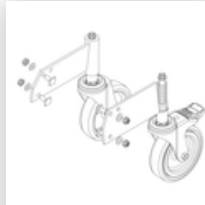

### Ersatzteile

Bestell-Nr.: 019246

Innenschuh für  
Podesttreppe für  
Holmmaß 57x24  
mm

Bestell-Nr.: 800006

Stirnseitiges  
Geländer  
Podesttreppe inkl.  
Montagesatz

Bestell-Nr.: 800007

Seitengeländer  
inkl. Montagesatz

Bestell-Nr.: 800008

Plattform mit AL-  
Belagprofil Alu  
geriffelt

Bestell-Nr.: 800009

Rollensatz inkl.  
Aufnahmen

Bestell-Nr.: 800011

Rollensatz  
elektrisch  
ableitfähig

Bestell-Nr.: 800013

Montagesatz für  
Podesttreppe  
komplett einseitig

Bestell-Nr.: 800015

Montagesatz für  
Aufstieg  
Podesttreppe

Bestell-Nr.: 800016

Montagesatz für  
Stützteil

Bestell-Nr.: 800017

Montagesatz für  
Streben

Bestell-Nr.: 800020

**Montagesatz für  
stirns. Geländer**