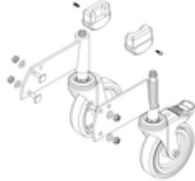

Bestell-Nr.: 800015

Montagesatz für  
Aufstieg  
Podesttreppe

Bestell-Nr.: 800016

Montagesatz für  
Stützteil

Bestell-Nr.: 800017

Montagesatz für  
Streben

Bestell-Nr.: 800020

**Montagesatz für  
stirns. Geländer**

Bestell-Nr.: 800021

**Montagesatz für  
Seitengeländer**

Bestell-Nr.: 800032

**Aufstieg  
Podesttreppe 5  
Stufen Aluminium  
gerieft inkl.  
Montagesatz**

Bestell-Nr.: 800033

**Stützteil  
Podesttreppe inkl.  
Montagesatz  
passend für 5  
Stufen**

Bestell-Nr.: 800034

**Stufenaussteifung  
inkl. Montagesatz**

Bestell-Nr.: 800035

**Rollensatz**

Bestell-Nr.: 800036

**Rollensatz  
antistatisch  
elektrisch  
ableitfähig**

Bestell-Nr.: 800039

**Aussteifungsstrebe  
Podesttreppe 1340  
mm inkl.  
Montagesatz**