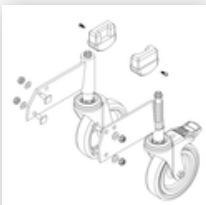

### Ersatzteile

Bestell-Nr.: 019246

Innenschuh für  
Podesttreppe für  
Holmmaß 57x24  
mm

Bestell-Nr.: 800006

Stirnseitiges  
Geländer  
Podesttreppe inkl.  
Montagesatz

Bestell-Nr.: 800007

Seitengeländer  
inkl. Montagesatz

Bestell-Nr.: 800008

Plattform mit AL-  
Belagprofil Alu  
geriffelt

Bestell-Nr.: 800009

Rollensatz inkl.  
Aufnahmen

Bestell-Nr.: 800011

Rollensatz  
elektrisch  
ableitfähig

Bestell-Nr.: 800013

Montagesatz für  
Podesttreppe  
komplett einseitig