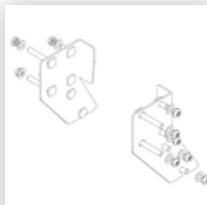

### Ersatzteile

Bestell-Nr.: 019246

Innenschuh für  
Podesttreppe für  
Holmmaß 57x24  
mm

Bestell-Nr.: 800006

Stirnseitiges  
Geländer  
Podesttreppe inkl.  
Montagesatz

Bestell-Nr.: 800007

Seitengeländer  
inkl. Montagesatz

Bestell-Nr.: 800008

Plattform mit AL-  
Belagprofil Alu  
geriffelt

Bestell-Nr.: 800009

Rollensatz inkl.  
Aufnahmen

Bestell-Nr.: 800011

Rollensatz  
elektrisch  
ableitfähig

Bestell-Nr.: 800013

Montagesatz für  
Podesttreppe  
komplett einseitig

Bestell-Nr.: 800015

Montagesatz für  
Aufstieg  
Podesttreppe

Bestell-Nr.: 800016

Montagesatz für  
Stützteil

Bestell-Nr.: 800017

Montagesatz für  
Streben

Bestell-Nr.: 800020

**Montagesatz für  
stirns. Geländer**