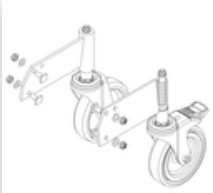

Bestell-Nr.: 050204

**Podesttreppe beidseitig
begehbar mit Federrollen
Aluminium geriffelt 4 Stufen**

Ersatzteile

<p>Bestell-Nr.: 019246</p> <p>Innenschuh für Podesttreppe für Holmmaß 57x24 mm</p>	<p>Bestell-Nr.: 800003</p> <p>Diagonalstrebe Podesttreppe inkl. Montagesatz</p>	<p>Bestell-Nr.: 800007</p> <p>Seitengeländer inkl. Montagesatz</p>	<p>Bestell-Nr.: 800008</p> <p>Plattform mit AL-Belagprofil Alu geriffelt</p>	<p>Bestell-Nr.: 800014</p> <p>Montagesatz für Podesttreppe komplett beidseitig</p>
<p>Bestell-Nr.: 800015</p> <p>Montagesatz für Aufstieg Podesttreppe</p>	<p>Bestell-Nr.: 800017</p> <p>Montagesatz für Streben</p>	<p>Bestell-Nr.: 800021</p> <p>Montagesatz für Seitengeländer</p>	<p>Bestell-Nr.: 800029</p> <p>Aufstieg Podesttreppe 4 Stufen Aluminium gerieft inkl. Montagesatz</p>	<p>Bestell-Nr.: 800065</p> <p>Rollensatz antistatisch elektrisch ableitfähig</p>

Bestell-Nr.: 800064

**Rollensatz inkl.
Montagesatz**