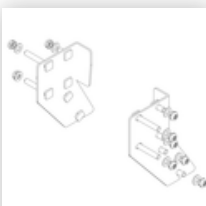

Bestell-Nr.: 050206

**Podesttreppe beidseitig
begehbar mit Federrollen
Aluminium geriffelt 6 Stufen**

Ersatzteile

Bestell-Nr.: 019246

**Innenschuh für
Podesttreppe für
Holmmaß 57x24
mm**

Bestell-Nr.: 800005

**Aussteifungsstrebe
Podesttreppe 1680
mm inkl.
Montagesatz**

Bestell-Nr.: 800007

**Seitengeländer
inkl. Montagesatz**

Bestell-Nr.: 800008

**Plattform mit AL-
Belagprofil Alu
geriffelt**

Bestell-Nr.: 800014

**Montagesatz für
Podesttreppe
komplett beidseitig**

Bestell-Nr.: 800015

**Montagesatz für
Aufstieg
Podesttreppe**

Bestell-Nr.: 800017

**Montagesatz für
Streben**

Bestell-Nr.: 800021

**Montagesatz für
Seitengeländer**