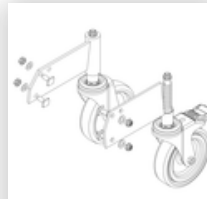

Bestell-Nr.: 050207

**Podesttreppe beidseitig  
begehbar mit Federrollen  
Aluminium geriffelt 7 Stufen**

**Stufenaussteifung  
Podesttreppe inkl.  
Montagesatz**

Bestell-Nr.: 800007

**Seitengeländer  
inkl. Montagesatz**

Bestell-Nr.: 800008

**Plattform mit AL-  
Belagprofil Alu  
gerieft**

Bestell-Nr.: 800014

**Montagesatz für  
Podesttreppe  
komplett beidseitig**

Bestell-Nr.: 800015

**Montagesatz für  
Aufstieg  
Podesttreppe**

Bestell-Nr.: 800017

**Montagesatz für  
Streben**

Bestell-Nr.: 800021

**Montagesatz für  
Seitengeländer**

Bestell-Nr.: 800042

**Rollensatz Stützteil  
inkl. Montagesatz**

Bestell-Nr.: 800043

**Rollensatz  
antistatisch  
elektrisch  
ableitfähig**

Bestell-Nr.: 800066

**Aussteifungsstrebe  
Podesttreppe 1955  
mm inkl.  
Montagesatz**