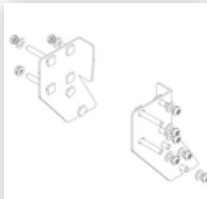

## Ersatzteile

Bestell-Nr.: 019246

**Innenschuh für  
Podesttreppe für  
Holmmaß 57x24  
mm**

Bestell-Nr.: 800001

**Aufstieg  
Podesttreppe 7  
Stufen Aluminium  
gerieft inkl.  
Montagesatz**

Bestell-Nr.: 800004

**Stufenaussteifung  
Podesttreppe inkl.  
Montagesatz**

Bestell-Nr.: 800007

**Seitengeländer  
inkl. Montagesatz**

Bestell-Nr.: 800008

**Plattform mit AL-  
Belagprofil Alu  
gerieft**

Bestell-Nr.: 800014

**Montagesatz für  
Podesttreppe  
komplett beidseitig**

Bestell-Nr.: 800015

**Montagesatz für  
Aufstieg  
Podesttreppe**

Bestell-Nr.: 800017

**Montagesatz für  
Streben**

Bestell-Nr.: 800021

**Montagesatz für  
Seitengeländer**

Bestell-Nr.: 800042

**Rollensatz Stützteil  
inkl. Montagesatz**

Bestell-Nr.: 800043

**Rollensatz  
antistatisch  
elektrisch  
ableitfähig**

Bestell-Nr.: 800066

**Aussteifungsstrebe  
Podesttreppe 1955  
mm inkl.  
Montagesatz**