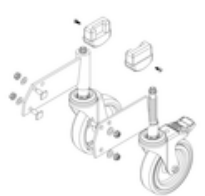

Bestell-Nr.: 050207

**Podesttreppe beidseitig  
begehbar mit Federrollen  
Aluminium geriffelt 7 Stufen**

**Stufenaussteifung  
Podesttreppe inkl.  
Montagesatz**

Bestell-Nr.: 800007

**Seitengeländer  
inkl. Montagesatz**

Bestell-Nr.: 800008

**Plattform mit AL-  
Belagprofil Alu  
gerieft**

Bestell-Nr.: 800014

**Montagesatz für  
Podesttreppe  
komplett beidseitig**

Bestell-Nr.: 800015

**Montagesatz für  
Aufstieg  
Podesttreppe**

Bestell-Nr.: 800017

**Montagesatz für  
Streben**

Bestell-Nr.: 800021

**Montagesatz für  
Seitengeländer**

Bestell-Nr.: 800042

**Rollensatz Stützteil  
inkl. Montagesatz**

Bestell-Nr.: 800043

**Rollensatz  
antistatisch  
elektrisch  
ableitfähig**

Bestell-Nr.: 800066

**Aussteifungsstrebe  
Podesttreppe 1955  
mm inkl.  
Montagesatz**