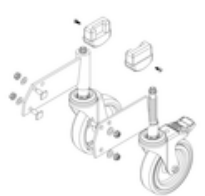

Bestell-Nr.: 050208

**Podesttreppe beidseitig
begehbar mit Federrollen
Aluminium geriffelt 8 Stufen**

Ersatzteile

 <p>Bestell-Nr.: 019246</p> <p>Innenschuh für Podesttreppe für Holmmaß 57x24 mm</p>	 <p>Bestell-Nr.: 800004</p> <p>Stufenaussteifung Podesttreppe inkl. Montagesatz</p>	 <p>Bestell-Nr.: 800007</p> <p>Seitengeländer inkl. Montagesatz</p>	 <p>Bestell-Nr.: 800008</p> <p>Plattform mit AL-Belagprofil Alu geriffelt</p>	 <p>Bestell-Nr.: 800014</p> <p>Montagesatz für Podesttreppe komplett beidseitig</p>
 <p>Bestell-Nr.: 800015</p> <p>Montagesatz für Aufstieg Podesttreppe</p>	 <p>Bestell-Nr.: 800017</p> <p>Montagesatz für Streben</p>	 <p>Bestell-Nr.: 800021</p> <p>Montagesatz für Seitengeländer</p>	 <p>Bestell-Nr.: 800040</p> <p>Aufstieg Podesttreppe 8 Stufen Aluminium gerieft inkl. Montagesatz</p>	 <p>Bestell-Nr.: 800042</p> <p>Rollensatz Stützteil inkl. Montagesatz</p>

Bestell-Nr.: 800043

**Rollensatz
antistatisch
elektrisch
ableitfähig**

Bestell-Nr.: 800067

**Aussteifungsstrebe
Podesttreppe 2230
mm inkl.
Montagesatz**