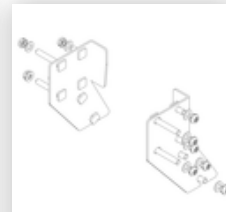

Bestell-Nr.: 800002

Stützteil
Podesttreppe inkl.
Montagesatz
passend für 7
Stufen

Bestell-Nr.: 800003

Diagonalstrebe
Podesttreppe inkl.
Montagesatz

Bestell-Nr.: 800004

Stufenaussteifung
Podesttreppe inkl.
Montagesatz

Bestell-Nr.: 800005

Aussteifungsstrebe
Podesttreppe 1680
mm inkl.
Montagesatz

Bestell-Nr.: 800006

Stirnseitiges
Geländer
Podesttreppe inkl.
Montagesatz

Bestell-Nr.: 800007

Seitengeländer
inkl. Montagesatz

Bestell-Nr.: 800008

Plattform mit AL-
Belagprofil Alu
geriffelt

Bestell-Nr.: 800009

Rollensatz inkl.
Aufnahmen

Bestell-Nr.: 800010

**Rollensatz Stützteil
inkl. Aufnahmen**

Bestell-Nr.: 800011

**Rollensatz
elektrisch
ableitfähig**

Bestell-Nr.: 800012

**Rollensatz Stützteil
elektr. Ableitfähig**

Bestell-Nr.: 800013

**Montagesatz für
Podesttreppe
komplett einseitig**

Bestell-Nr.: 800015

**Montagesatz für
Aufstieg
Podesttreppe**

Bestell-Nr.: 800016