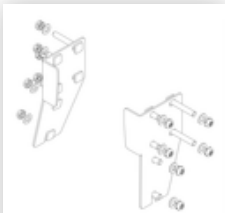

Plattform mit AL-
Belagprofil Alu
geriffelt

Bestell-Nr.: 800009

Rollensatz inkl.
Aufnahmen

Bestell-Nr.: 800010

**Rollensatz Stützteil
inkl. Aufnahmen**

Bestell-Nr.: 800011

**Rollensatz
elektrisch
ableitfähig**

Bestell-Nr.: 800012

**Rollensatz Stützteil
elektr. Ableitfähig**

Bestell-Nr.: 800013

**Montagesatz für
Podesttreppe
komplett einseitig**

Bestell-Nr.: 800015

**Montagesatz für
Aufstieg
Podesttreppe**

Bestell-Nr.: 800016

**Montagesatz für
Stützteil**

Bestell-Nr.: 800017

**Montagesatz für
Streben**

Bestell-Nr.: 800020

**Montagesatz für
stirns. Geländer**

Bestell-Nr.: 800021

**Montagesatz für
Seitengeländer**