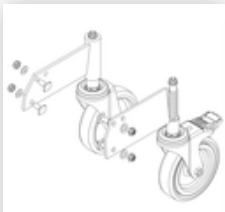

Bestell-Nr.: 050107

Podesttreppe einseitig begehbar 7 Stufen

Ersatzteile

Bestell-Nr.: 019246

Innenschuh für
Podesttreppe für
Holmmaß 57x24
mm

Bestell-Nr.: 800001

Aufstieg
Podesttreppe 7
Stufen Aluminium
gerieft inkl.
Montagesatz

Bestell-Nr.: 800002

Stützteil
Podesttreppe inkl.
Montagesatz
passend für 7
Stufen

Bestell-Nr.: 800003

Diagonalstrebe
Podesttreppe inkl.
Montagesatz

Bestell-Nr.: 800004

Stufenaussteifung
Podesttreppe inkl.
Montagesatz

Bestell-Nr.: 800005

Aussteifungsstrebe
Podesttreppe 1680
mm inkl.
Montagesatz

Bestell-Nr.: 800006

Stirnseitiges
Geländer
Podesttreppe inkl.
Montagesatz

Bestell-Nr.: 800007

Seitengeländer
inkl. Montagesatz

Bestell-Nr.: 800008

Plattform mit AL-
Belagprofil Alu
geriffelt

Bestell-Nr.: 800009

Rollensatz inkl.
Aufnahmen

Bestell-Nr.: 800010

**Rollensatz Stützteil
inkl. Aufnahmen**

Bestell-Nr.: 800011

**Rollensatz
elektrisch
ableitfähig**