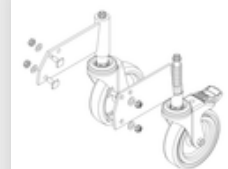

Bestell-Nr.: 050107

Podesttreppe einseitig begehbar 7 Stufen

Ersatzteile

Bestell-Nr.: 019246

Innenschuh für
Podesttreppe für
Holmmaß 57x24
mm

Bestell-Nr.: 800001

Aufstieg
Podesttreppe 7
Stufen Aluminium
gerieft inkl.
Montagesatz

Bestell-Nr.: 800002

Stützteil
Podesttreppe inkl.
Montagesatz
passend für 7
Stufen

Bestell-Nr.: 800003

Diagonalstrebe
Podesttreppe inkl.
Montagesatz

Bestell-Nr.: 800004

Stufenaussteifung
Podesttreppe inkl.
Montagesatz

Bestell-Nr.: 800005

Aussteifungsstrebe
Podesttreppe 1680
mm inkl.
Montagesatz

Bestell-Nr.: 800006

Stirnseitiges
Geländer
Podesttreppe inkl.
Montagesatz

Bestell-Nr.: 800007

Seitengeländer
inkl. Montagesatz

Bestell-Nr.: 800008

Plattform mit AL-
Belagprofil Alu
geriffelt

Bestell-Nr.: 800009

Rollensatz inkl.
Aufnahmen

Bestell-Nr.: 800010

**Rollensatz Stützteil
inkl. Aufnahmen**

Bestell-Nr.: 800011

**Rollensatz
elektrisch
ableitfähig**