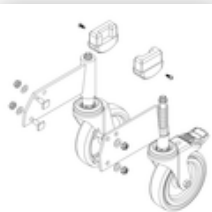

Bestell-Nr.: 800005

Aussteifungsstrebe
Podesttreppe 1680
mm inkl.
Montagesatz

Bestell-Nr.: 800006

Stirnseitiges
Geländer
Podesttreppe inkl.
Montagesatz

Bestell-Nr.: 800007

Seitengeländer
inkl. Montagesatz

Bestell-Nr.: 800008

Plattform mit AL-
Belagprofil Alu
geriffelt

Bestell-Nr.: 800009

Rollensatz inkl.
Aufnahmen

Bestell-Nr.: 800010

**Rollensatz Stützteil
inkl. Aufnahmen**

Bestell-Nr.: 800011

**Rollensatz
elektrisch
ableitfähig**

Bestell-Nr.: 800012

**Rollensatz Stützteil
elektr. Ableitfähig**

Bestell-Nr.: 800013

**Montagesatz für
Podesttreppe
komplett einseitig**

Bestell-Nr.: 800015

**Montagesatz für
Aufstieg
Podesttreppe**

Bestell-Nr.: 800016