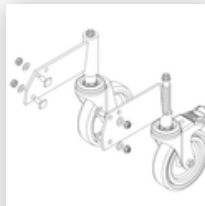

Bestell-Nr.: 050205

**Podesttreppe beidseitig
begehbar mit Federrollen
Aluminium geriffelt 5 Stufen**

Ersatzteile

Bestell-Nr.: 019246

**Innenschuh für
Podesttreppe für
Holmmaß 57x24
mm**

Bestell-Nr.: 800005

**Aussteifungsstrebe
Podesttreppe 1680
mm inkl.
Montagesatz**

Bestell-Nr.: 800007

**Seitengeländer
inkl. Montagesatz**

Bestell-Nr.: 800008

**Plattform mit AL-
Belagprofil Alu
geriffelt**

Bestell-Nr.: 800010

**Rollensatz Stützteil
inkl. Aufnahmen**

Bestell-Nr.: 800012

**Rollensatz Stützteil
elektr. Ableitfähig**

Bestell-Nr.: 800014

**Montagesatz für
Podesttreppe
komplett beidseitig**

Bestell-Nr.: 800015

**Montagesatz für
Aufstieg
Podesttreppe**

Bestell-Nr.: 800017

**Montagesatz für
Streben**

Bestell-Nr.: 800021

**Montagesatz für
Seitengeländer**

Bestell-Nr.: 800032

Aufstieg
Podesttreppe 5
Stufen Aluminium
gerieft inkl.
Montagesatz

Bestell-Nr.: 800034