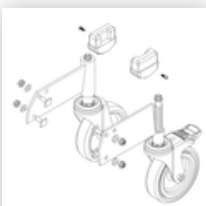

Bestell-Nr.: 050205

**Podesttreppe beidseitig
begehbar mit Federrollen
Aluminium geriffelt 5 Stufen**

Ersatzteile

Bestell-Nr.: 019246

**Innenschuh für
Podesttreppe für
Holmmaß 57x24
mm**

Bestell-Nr.: 800005

**Aussteifungsstrebe
Podesttreppe 1680
mm inkl.
Montagesatz**

Bestell-Nr.: 800007

**Seitengeländer
inkl. Montagesatz**

Bestell-Nr.: 800008

**Plattform mit AL-
Belagprofil Alu
geriffelt**

Bestell-Nr.: 800010

**Rollensatz Stützteil
inkl. Aufnahmen**

Bestell-Nr.: 800012

**Rollensatz Stützteil
elektr. Ableitfähig**

Bestell-Nr.: 800014

**Montagesatz für
Podesttreppe
komplett beidseitig**

Bestell-Nr.: 800015

**Montagesatz für
Aufstieg
Podesttreppe**