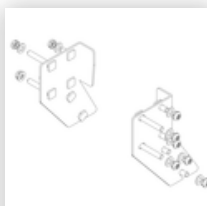

Bestell-Nr.: 050205

**Podesttreppe beidseitig
begehbar mit Federrollen
Aluminium geriffelt 5 Stufen**

Ersatzteile

Bestell-Nr.: 019246

**Innenschuh für
Podesttreppe für
Holmmaß 57x24
mm**

Bestell-Nr.: 800005

**Aussteifungsstrebe
Podesttreppe 1680
mm inkl.
Montagesatz**

Bestell-Nr.: 800007

**Seitengeländer
inkl. Montagesatz**

Bestell-Nr.: 800008

**Plattform mit AL-
Belagprofil Alu
geriffelt**

Bestell-Nr.: 800010

**Rollensatz Stützteil
inkl. Aufnahmen**

Bestell-Nr.: 800012

**Rollensatz Stützteil
elektr. Ableitfähig**

Bestell-Nr.: 800014

**Montagesatz für
Podesttreppe
komplett beidseitig**

Bestell-Nr.: 800015

**Montagesatz für
Aufstieg
Podesttreppe**

Bestell-Nr.: 800017

**Montagesatz für
Streben**

Bestell-Nr.: 800021

**Montagesatz für
Seitengeländer**

Bestell-Nr.: 800032

Aufstieg
Podesttreppe 5
Stufen Aluminium
gerieft inkl.
Montagesatz

Bestell-Nr.: 800034