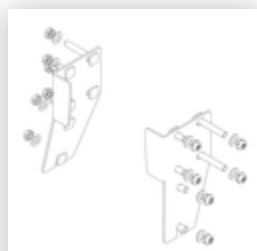

Bestell-Nr.: 056103

Podesttreppe einseitig begehbar mit Rollen und Griffen Aluminium geriffelt 3 Stufen

Ersatzteile

Bestell-Nr.: 019246

Innenschuh für
Podesttreppe für
Holmmaß 57x24
mm

Bestell-Nr.: 800006

Stirnseitiges
Geländer
Podesttreppe inkl.
Montagesatz

Bestell-Nr.: 800007

Seitengeländer
inkl. Montagesatz

Bestell-Nr.: 800008

Plattform mit AL-
Belagprofil Alu
geriffelt

Bestell-Nr.: 800013

Montagesatz für
Podesttreppe
komplett einseitig

Bestell-Nr.: 800015

Montagesatz für
Aufstieg
Podesttreppe

Bestell-Nr.: 800016

Montagesatz für
Stützteil

Bestell-Nr.: 800017

Montagesatz für
Streben

Bestell-Nr.: 800020

Montagesatz für
stirns. Geländer

Bestell-Nr.: 800021

Montagesatz für
Seitengeländer

Bestell-Nr.: 800026

**Aufstieg
Podesttreppe 3
Stufen Aluminium
gerieft inkl.
Montagesatz**

Bestell-Nr.: 800027

**Stützteil
Podesttreppe inkl.
Montagesatz
passend für 3
Stufen**

Bestell-Nr.: 800028

**Aussteifungsstrebe
Podesttreppe 997
mm inkl.
Montagesatz**