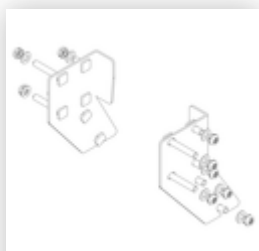

Bestell-Nr.: 056103

Podesttreppe einseitig begehbar mit Rollen und Griffen Aluminium geriffelt 3 Stufen

Ersatzteile

Bestell-Nr.: 019246

Innenschuh für
Podesttreppe für
Holmmaß 57x24
mm

Bestell-Nr.: 800006

Stirnseitiges
Geländer
Podesttreppe inkl.
Montagesatz

Bestell-Nr.: 800007

Seitengeländer
inkl. Montagesatz

Bestell-Nr.: 800008

Plattform mit AL-
Belagprofil Alu
geriffelt

Bestell-Nr.: 800013

Montagesatz für
Podesttreppe
komplett einseitig

Bestell-Nr.: 800015

Montagesatz für
Aufstieg
Podesttreppe

Bestell-Nr.: 800016

Montagesatz für
Stützteil

Bestell-Nr.: 800017

Montagesatz für
Streben

Bestell-Nr.: 800020

Montagesatz für
stirns. Geländer

Bestell-Nr.: 800021

Montagesatz für
Seitengeländer

Bestell-Nr.: 800026

**Aufstieg
Podesttreppe 3
Stufen Aluminium
gerieft inkl.
Montagesatz**

Bestell-Nr.: 800027

**Stützteil
Podesttreppe inkl.
Montagesatz
passend für 3
Stufen**

Bestell-Nr.: 800028

**Aussteifungsstrebe
Podesttreppe 997
mm inkl.
Montagesatz**