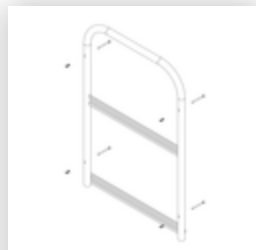

Bestell-Nr.: 056104

Podesttreppe einseitig begehbar mit Rollen und Griffen Aluminium geriffelt 4 Stufen

Ersatzteile

Bestell-Nr.: 019246

Innenschuh für
Podesttreppe für
Holmmaß 57x24
mm

Bestell-Nr.: 800006

Stirnseitiges
Geländer
Podesttreppe inkl.
Montagesatz

Bestell-Nr.: 800007

Seitengeländer
inkl. Montagesatz

Bestell-Nr.: 800008

Plattform mit AL-
Belagprofil Alu
geriffelt

Bestell-Nr.: 800013

Montagesatz für
Podesttreppe
komplett einseitig

Bestell-Nr.: 800015

Montagesatz für
Aufstieg
Podesttreppe

Bestell-Nr.: 800016

Montagesatz für
Stützteil

Bestell-Nr.: 800017

Montagesatz für
Streben

Bestell-Nr.: 800020

Montagesatz für
stirns. Geländer

Bestell-Nr.: 800021

Montagesatz für
Seitengeländer