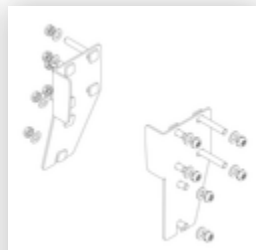

Bestell-Nr.: 056104

Podesttreppe einseitig begehbar mit Rollen und Griffen Aluminium geriffelt 4 Stufen

Ersatzteile

Bestell-Nr.: 019246

Innenschuh für
Podesttreppe für
Holmmaß 57x24
mm

Bestell-Nr.: 800006

Stirnseitiges
Geländer
Podesttreppe inkl.
Montagesatz

Bestell-Nr.: 800007

Seitengeländer
inkl. Montagesatz

Bestell-Nr.: 800008

Plattform mit AL-
Belagprofil Alu
geriffelt

Bestell-Nr.: 800013

Montagesatz für
Podesttreppe
komplett einseitig

Bestell-Nr.: 800015

Montagesatz für
Aufstieg
Podesttreppe

Bestell-Nr.: 800016

Montagesatz für
Stützteil

Bestell-Nr.: 800017

Montagesatz für
Streben

Bestell-Nr.: 800020

Montagesatz für
stirns. Geländer

Bestell-Nr.: 800021

Montagesatz für
Seitengeländer

Bestell-Nr.: 800029

**Aufstieg
Podesttreppe 4
Stufen Aluminium
gerieft inkl.
Montagesatz**

Bestell-Nr.: 800030

**Stützteil
Podesttreppe inkl.
Montagesatz
passend für 4
Stufen**

Bestell-Nr.: 800031

**Aussteifungsstrebe
Podesttreppe 1060
mm inkl.
Montagesatz**