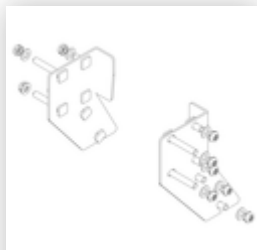

Bestell-Nr.: 056104

Podesttreppe einseitig begehbar mit Rollen und Griffen Aluminium geriffelt 4 Stufen

Ersatzteile

Bestell-Nr.: 019246

Innenschuh für
Podesttreppe für
Holmmaß 57x24
mm

Bestell-Nr.: 800006

Stirnseitiges
Geländer
Podesttreppe inkl.
Montagesatz

Bestell-Nr.: 800007

Seitengeländer
inkl. Montagesatz

Bestell-Nr.: 800008

Plattform mit AL-
Belagprofil Alu
geriffelt

Bestell-Nr.: 800013

Montagesatz für
Podesttreppe
komplett einseitig

Bestell-Nr.: 800015

Montagesatz für
Aufstieg
Podesttreppe

Bestell-Nr.: 800016

Montagesatz für
Stützteil

Bestell-Nr.: 800017

Montagesatz für
Streben

Bestell-Nr.: 800020

Montagesatz für
stirns. Geländer

Bestell-Nr.: 800021

Montagesatz für
Seitengeländer

Bestell-Nr.: 800029

**Aufstieg
Podesttreppe 4
Stufen Aluminium
gerieft inkl.
Montagesatz**

Bestell-Nr.: 800030

**Stützteil
Podesttreppe inkl.
Montagesatz
passend für 4
Stufen**

Bestell-Nr.: 800031

**Aussteifungsstrebe
Podesttreppe 1060
mm inkl.
Montagesatz**