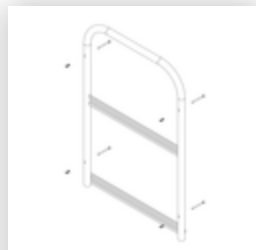

Bestell-Nr.: 056105

Podesttreppe einseitig begehbar mit Rollen und Griffen Aluminium geriffelt 5 Stufen

Ersatzteile

Bestell-Nr.: 019246

Innenschuh für
Podesttreppe für
Holmmaß 57x24
mm

Bestell-Nr.: 800006

Stirnseitiges
Geländer
Podesttreppe inkl.
Montagesatz

Bestell-Nr.: 800007

Seitengeländer
inkl. Montagesatz

Bestell-Nr.: 800008

Plattform mit AL-
Belagprofil Alu
geriffelt

Bestell-Nr.: 800013

Montagesatz für
Podesttreppe
komplett einseitig

Bestell-Nr.: 800015

Montagesatz für
Aufstieg
Podesttreppe