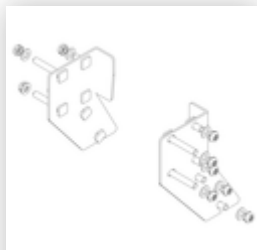

Bestell-Nr.: 056105

Podesttreppe einseitig begehbar mit Rollen und Griffen Aluminium geriffelt 5 Stufen

Ersatzteile

Bestell-Nr.: 019246

Innenschuh für
Podesttreppe für
Holmmaß 57x24
mm

Bestell-Nr.: 800006

Stirnseitiges
Geländer
Podesttreppe inkl.
Montagesatz

Bestell-Nr.: 800007

Seitengeländer
inkl. Montagesatz

Bestell-Nr.: 800008

Plattform mit AL-
Belagprofil Alu
geriffelt

Bestell-Nr.: 800013

Montagesatz für
Podesttreppe
komplett einseitig

Bestell-Nr.: 800015

Montagesatz für
Aufstieg
Podesttreppe

Bestell-Nr.: 800016

Montagesatz für
Stützteil

Bestell-Nr.: 800017

Montagesatz für
Streben

Bestell-Nr.: 800020

Montagesatz für
stirns. Geländer

Bestell-Nr.: 800021

Montagesatz für
Seitengeländer