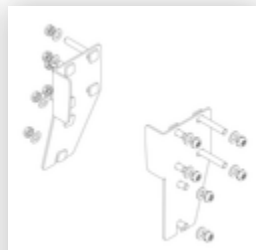

Bestell-Nr.: 056105

Podesttreppe einseitig begehbar mit Rollen und Griffen Aluminium geriffelt 5 Stufen

Ersatzteile

Bestell-Nr.: 019246

Innenschuh für
Podesttreppe für
Holmmaß 57x24
mm

Bestell-Nr.: 800006

Stirnseitiges
Geländer
Podesttreppe inkl.
Montagesatz

Bestell-Nr.: 800007

Seitengeländer
inkl. Montagesatz

Bestell-Nr.: 800008

Plattform mit AL-
Belagprofil Alu
geriffelt

Bestell-Nr.: 800013

Montagesatz für
Podesttreppe
komplett einseitig

Bestell-Nr.: 800015

Montagesatz für
Aufstieg
Podesttreppe

Bestell-Nr.: 800016

Montagesatz für
Stützteil

Bestell-Nr.: 800017

Montagesatz für
Streben

Bestell-Nr.: 800020

Montagesatz für
stirns. Geländer

Bestell-Nr.: 800021

Montagesatz für
Seitengeländer