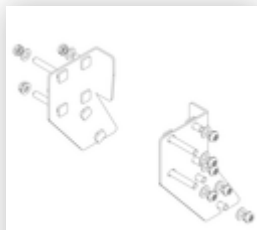

Bestell-Nr.: 056106

Podesttreppe einseitig
begehbar mit Rollen und
Griffen Aluminium geriffelt
6 Stufen

Ersatzteile

Bestell-Nr.: 019246

Innenschuh für
Podesttreppe für
Holmmaß 57x24
mm

Bestell-Nr.: 800006

Stirnseitiges
Geländer
Podesttreppe inkl.
Montagesatz

Bestell-Nr.: 800007

Seitengeländer
inkl. Montagesatz

Bestell-Nr.: 800008

Plattform mit AL-
Belagprofil Alu
geriffelt

Bestell-Nr.: 800013

Montagesatz für
Podesttreppe
komplett einseitig

Bestell-Nr.: 800015

Montagesatz für
Aufstieg
Podesttreppe

Bestell-Nr.: 800016

Montagesatz für
Stützteil

Bestell-Nr.: 800017

Montagesatz für
Streben

Bestell-Nr.: 800020

Montagesatz für
stirns. Geländer

Bestell-Nr.: 800021

Montagesatz für
Seitengeländer