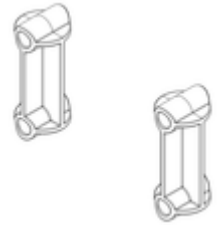

Bestell-Nr.: 800004

**Stufenaussteifung
Podesttreppe inkl.
Montagesatz**

Bestell-Nr.: 800005

**Aussteifungsstrebe
Podesttreppe 1680
mm inkl.
Montagesatz**

Bestell-Nr.: 800006

**Stirnseitiges
Geländer
Podesttreppe inkl.
Montagesatz**

Bestell-Nr.: 800007

**Seitengeländer
inkl. Montagesatz**

Bestell-Nr.: 800008

**Plattform mit AL-
Belagprofil Alu
geriffelt**

Bestell-Nr.: 800013

**Montagesatz für
Podesttreppe
komplett einseitig**

Bestell-Nr.: 800015

**Montagesatz für
Aufstieg
Podesttreppe**

Bestell-Nr.: 800016

**Montagesatz für
Stützteil**

Bestell-Nr.: 800017

**Montagesatz für
Streben**

Bestell-Nr.: 800020

**Montagesatz für
stirns. Geländer**

Bestell-Nr.: 800021

**Montagesatz für
Seitengeländer**

Bestell-Nr.: 800059

Haltegriff

Bestell-Nr.: 800060

**Rollensatz Stützteil
inkl. Montagesatz**