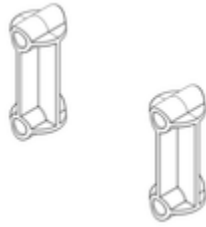

Bestell-Nr.: 800006

**Stirnseitiges  
Geländer  
Podesttreppe inkl.  
Montagesatz**

Bestell-Nr.: 800007

**Seitengeländer  
inkl. Montagesatz**

Bestell-Nr.: 800008

**Plattform mit AL-  
Belagprofil Alu  
geriffelt**

Bestell-Nr.: 800013

**Montagesatz für  
Podesttreppe  
komplett einseitig**

Bestell-Nr.: 800015

**Montagesatz für  
Aufstieg  
Podesttreppe**

Bestell-Nr.: 800016

**Montagesatz für  
Stützteil**

Bestell-Nr.: 800017

**Montagesatz für  
Streben**

Bestell-Nr.: 800020

**Montagesatz für  
stirns. Geländer**

Bestell-Nr.: 800021

**Montagesatz für  
Seitengeländer**

Bestell-Nr.: 800039

**Aussteifungsstrebe  
Podesttreppe 1340  
mm inkl.  
Montagesatz**