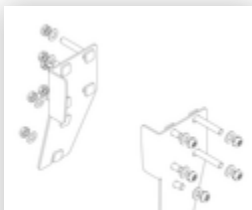

## Ersatzteile

Bestell-Nr.: 019246

**Innenschuh für  
Podesttreppe für  
Holmmaß 57x24  
mm**

Bestell-Nr.: 800004

**Stufenaussteifung  
Podesttreppe inkl.  
Montagesatz**

Bestell-Nr.: 800005

**Aussteifungsstrebe  
Podesttreppe 1680  
mm inkl.  
Montagesatz**

Bestell-Nr.: 800006

**Stirnseitiges  
Geländer  
Podesttreppe inkl.  
Montagesatz**

Bestell-Nr.: 800007

**Seitengeländer  
inkl. Montagesatz**

Bestell-Nr.: 800008

**Plattform mit AL-  
Belagprofil Alu  
geriffelt**

Bestell-Nr.: 800013

**Montagesatz für  
Podesttreppe  
komplett einseitig**

Bestell-Nr.: 800015

**Montagesatz für  
Aufstieg  
Podesttreppe**

Bestell-Nr.: 800016

**Montagesatz für  
Stützteil**

Bestell-Nr.: 800017