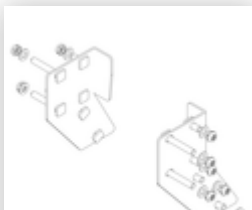

## Ersatzteile

Bestell-Nr.: 019246

**Innenschuh für  
Podesttreppe für  
Holmmaß 57x24  
mm**

Bestell-Nr.: 800004

**Stufenaussteifung  
Podesttreppe inkl.  
Montagesatz**

Bestell-Nr.: 800005

**Aussteifungsstrebe  
Podesttreppe 1680  
mm inkl.  
Montagesatz**

Bestell-Nr.: 800006

**Stirnseitiges  
Geländer  
Podesttreppe inkl.  
Montagesatz**

Bestell-Nr.: 800007

**Seitengeländer  
inkl. Montagesatz**

Bestell-Nr.: 800008

**Plattform mit AL-  
Belagprofil Alu  
geriffelt**

Bestell-Nr.: 800013

**Montagesatz für  
Podesttreppe  
komplett einseitig**

Bestell-Nr.: 800015

**Montagesatz für  
Aufstieg  
Podesttreppe**

Bestell-Nr.: 800016

**Montagesatz für  
Stützteil**

Bestell-Nr.: 800017