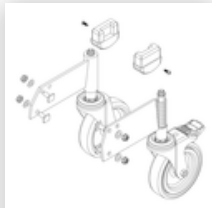

Bestell-Nr.: 800007

Seitengeländer
inkl. Montagesatz

Bestell-Nr.: 800008

Plattform mit AL-
Belagprofil Alu
geriffelt

Bestell-Nr.: 800013

Montagesatz für
Podesttreppe
komplett einseitig

Bestell-Nr.: 800015

Montagesatz für
Aufstieg
Podesttreppe

Bestell-Nr.: 800016

Montagesatz für
Stützteil

Bestell-Nr.: 800020

Montagesatz für
stirns. Geländer

Bestell-Nr.: 800021

Montagesatz für
Seitengeländer

Bestell-Nr.: 800022

Aufstieg
Podesttreppe 2
Stufen Aluminium
gerieft inkl.
Montagesatz

Bestell-Nr.: 800023

**Stützteil
Podesttreppe inkl.
Montagesatz
passend für 2
Stufen**

Bestell-Nr.: 800024

**Rollensatz
Aufstiegsteil inkl.
Aufnahmen**

Bestell-Nr.: 800025

**Rollensatz
antistatisch
Aufstiegsteil
elektrisch
ableitfähig**

Bestell-Nr.: 800154

**Rollensatz Stützteil
inkl. Montagesatz**

Bestell-Nr.: 800155

**Rollensatz Stützteil
antistatisch
elektrisch
ableitfähig**