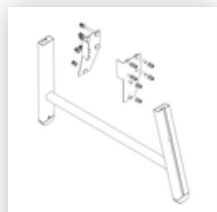

Bestell-Nr.: 050102

**Podesttreppe einseitig  
begehr 2 Stufen**

**Ersatzteile**

 <p>Bestell-Nr.: 019246</p> <p>Innenschuh für Podesttreppe für Holmmaß 57x24 mm</p>	 <p>Bestell-Nr.: 800006</p> <p>Stirnseitiges Geländer Podesttreppe inkl. Montagesatz</p>	 <p>Bestell-Nr.: 800007</p> <p>Seitengeländer inkl. Montagesatz</p>	 <p>Bestell-Nr.: 800008</p> <p>Plattform mit AL-Belagprofil Alu geriffelt</p>	 <p>Bestell-Nr.: 800013</p> <p>Montagesatz für Podesttreppe komplett einseitig</p>
 <p>Bestell-Nr.: 800015</p> <p>Montagesatz für Aufstieg Podesttreppe</p>	 <p>Bestell-Nr.: 800016</p> <p>Montagesatz für Stützteil</p>	 <p>Bestell-Nr.: 800020</p> <p>Montagesatz für stirns. Geländer</p>	 <p>Bestell-Nr.: 800021</p> <p>Montagesatz für Seitengeländer</p>	 <p>Bestell-Nr.: 800022</p> <p>Aufstieg Podesttreppe 2 Stufen Aluminium gerieft inkl. Montagesatz</p>

Bestell-Nr.: 800023

**Stützteil  
Podesttreppe inkl.  
Montagesatz  
passend für 2  
Stufen**

Bestell-Nr.: 800024

**Rollensatz  
Aufstiegsteil inkl.  
Aufnahmen**

Bestell-Nr.: 800025

**Rollensatz  
antistatisch  
Aufstiegsteil  
elektrisch  
ableitfähig**

Bestell-Nr.: 800154

**Rollensatz Stützteil  
inkl. Montagesatz**

Bestell-Nr.: 800155

**Rollensatz Stützteil  
antistatisch  
elektrisch  
ableitfähig**