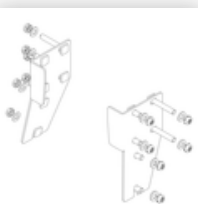

Bestell-Nr.: 050102

Podesttreppe einseitig begehr 2 Stufen

Ersatzteile

Bestell-Nr.: 019246

Innenschuh für
Podesttreppe für
Holmmaß 57x24
mm

Bestell-Nr.: 800006

Stirnseitiges
Geländer
Podesttreppe inkl.
Montagesatz

Bestell-Nr.: 800007

Seitengeländer
inkl. Montagesatz

Bestell-Nr.: 800008

Plattform mit AL-
Belagprofil Alu
geriffelt

Bestell-Nr.: 800013

Montagesatz für
Podesttreppe
komplett einseitig

Bestell-Nr.: 800015

Montagesatz für
Aufstieg
Podesttreppe

Bestell-Nr.: 800016

Montagesatz für
Stützteil

Bestell-Nr.: 800020

Montagesatz für
stirns. Geländer

Bestell-Nr.: 800021

Montagesatz für
Seitengeländer

Bestell-Nr.: 800022

Aufstieg
Podesttreppe 2
Stufen Aluminium
gerieft inkl.
Montagesatz