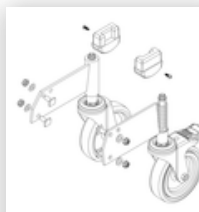

Bestell-Nr.: 050102

**Podesttreppe einseitig  
begehr 2 Stufen**

**Ersatzteile**

 <p>Bestell-Nr.: 019246</p> <p>Innenschuh für Podesttreppe für Holmmaß 57x24 mm</p>	 <p>Bestell-Nr.: 800006</p> <p>Stirnseitiges Geländer Podesttreppe inkl. Montagesatz</p>	 <p>Bestell-Nr.: 800007</p> <p>Seitengeländer inkl. Montagesatz</p>	 <p>Bestell-Nr.: 800008</p> <p>Plattform mit AL-Belagprofil Alu geriffelt</p>	 <p>Bestell-Nr.: 800013</p> <p>Montagesatz für Podesttreppe komplett einseitig</p>
 <p>Bestell-Nr.: 800015</p> <p>Montagesatz für Aufstieg Podesttreppe</p>	 <p>Bestell-Nr.: 800016</p> <p>Montagesatz für Stützteil</p>	 <p>Bestell-Nr.: 800020</p> <p>Montagesatz für stirns. Geländer</p>	 <p>Bestell-Nr.: 800021</p> <p>Montagesatz für Seitengeländer</p>	 <p>Bestell-Nr.: 800022</p> <p>Aufstieg Podesttreppe 2 Stufen Aluminium gerieft inkl. Montagesatz</p>

Bestell-Nr.: 800023

**Stützteil  
Podesttreppe inkl.  
Montagesatz  
passend für 2  
Stufen**

Bestell-Nr.: 800024

**Rollensatz  
Aufstiegsteil inkl.  
Aufnahmen**

Bestell-Nr.: 800025

**Rollensatz  
antistatisch  
Aufstiegsteil  
elektrisch  
ableitfähig**

Bestell-Nr.: 800154

**Rollensatz Stützteil  
inkl. Montagesatz**

Bestell-Nr.: 800155

**Rollensatz Stützteil  
antistatisch  
elektrisch  
ableitfähig**