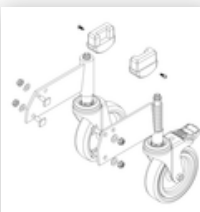

Bestell-Nr.: 050102

**Podesttreppe einseitig  
begehr 2 Stufen**

**Ersatzteile**

 <p>Bestell-Nr.: 019246</p> <p>Innenschuh für Podesttreppe für Holmmaß 57x24 mm</p>	 <p>Bestell-Nr.: 800006</p> <p>Stirnseitiges Geländer Podesttreppe inkl. Montagesatz</p>	 <p>Bestell-Nr.: 800007</p> <p>Seitengeländer inkl. Montagesatz</p>	 <p>Bestell-Nr.: 800008</p> <p>Plattform mit AL-Belagprofil Alu geriffelt</p>	 <p>Bestell-Nr.: 800013</p> <p>Montagesatz für Podesttreppe komplett einseitig</p>
 <p>Bestell-Nr.: 800015</p> <p>Montagesatz für Aufstieg Podesttreppe</p>	 <p>Bestell-Nr.: 800016</p> <p>Montagesatz für Stützteil</p>	 <p>Bestell-Nr.: 800020</p> <p>Montagesatz für stirns. Geländer</p>	 <p>Bestell-Nr.: 800021</p> <p>Montagesatz für Seitengeländer</p>	 <p>Bestell-Nr.: 800022</p> <p>Aufstieg Podesttreppe 2 Stufen Aluminium gerieft inkl. Montagesatz</p>

Bestell-Nr.: 800023

**Stützteil  
Podesttreppe inkl.  
Montagesatz  
passend für 2  
Stufen**

Bestell-Nr.: 800024

**Rollensatz  
Aufstiegsteil inkl.  
Aufnahmen**

Bestell-Nr.: 800025

**Rollensatz  
antistatisch  
Aufstiegsteil  
elektrisch  
ableitfähig**

Bestell-Nr.: 800154

**Rollensatz Stützteil  
inkl. Montagesatz**

Bestell-Nr.: 800155

**Rollensatz Stützteil  
antistatisch  
elektrisch  
ableitfähig**