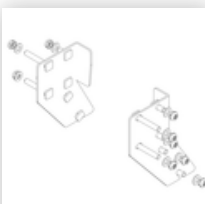

Bestell-Nr.: 050102

Podesttreppe einseitig begehr 2 Stufen

Ersatzteile

Bestell-Nr.: 019246

Innenschuh für
Podesttreppe für
Holmmaß 57x24
mm

Bestell-Nr.: 800006

Stirnseitiges
Geländer
Podesttreppe inkl.
Montagesatz

Bestell-Nr.: 800007

Seitengeländer
inkl. Montagesatz

Bestell-Nr.: 800008

Plattform mit AL-
Belagprofil Alu
geriffelt

Bestell-Nr.: 800013

Montagesatz für
Podesttreppe
komplett einseitig

Bestell-Nr.: 800015

Montagesatz für
Aufstieg
Podesttreppe

Bestell-Nr.: 800016

Montagesatz für
Stützteil

Bestell-Nr.: 800020

Montagesatz für
stirns. Geländer

Bestell-Nr.: 800021

Montagesatz für
Seitengeländer

Bestell-Nr.: 800022

Aufstieg
Podesttreppe 2
Stufen Aluminium
gerieft inkl.
Montagesatz

Bestell-Nr.: 800023

**Stützteil
Podesttreppe inkl.
Montagesatz
passend für 2
Stufen**

Bestell-Nr.: 800024

**Rollensatz
Aufstiegsteil inkl.
Aufnahmen**

Bestell-Nr.: 800025

**Rollensatz
antistatisch
Aufstiegsteil
elektrisch
ableitfähig**