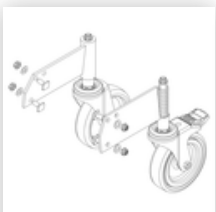

Bestell-Nr.: 050102

**Podesttreppe einseitig  
begehr 2 Stufen**

**Ersatzteile**

 <p>Bestell-Nr.: 019246</p> <p>Innenschuh für Podesttreppe für Holmmaß 57x24 mm</p>	 <p>Bestell-Nr.: 800006</p> <p>Stirnseitiges Geländer Podesttreppe inkl. Montagesatz</p>	 <p>Bestell-Nr.: 800007</p> <p>Seitengeländer inkl. Montagesatz</p>	 <p>Bestell-Nr.: 800008</p> <p>Plattform mit AL-Belagprofil Alu geriffelt</p>	 <p>Bestell-Nr.: 800013</p> <p>Montagesatz für Podesttreppe komplett einseitig</p>
 <p>Bestell-Nr.: 800015</p> <p>Montagesatz für Aufstieg Podesttreppe</p>	 <p>Bestell-Nr.: 800016</p> <p>Montagesatz für Stützteil</p>	 <p>Bestell-Nr.: 800020</p> <p>Montagesatz für stirns. Geländer</p>	 <p>Bestell-Nr.: 800021</p> <p>Montagesatz für Seitengeländer</p>	 <p>Bestell-Nr.: 800022</p> <p>Aufstieg Podesttreppe 2 Stufen Aluminium gerieft inkl. Montagesatz</p>

Bestell-Nr.: 800023

**Stützteil  
Podesttreppe inkl.  
Montagesatz  
passend für 2  
Stufen**

Bestell-Nr.: 800024

**Rollensatz  
Aufstiegsteil inkl.  
Aufnahmen**

Bestell-Nr.: 800025

**Rollensatz  
antistatisch  
Aufstiegsteil  
elektrisch  
ableitfähig**

Bestell-Nr.: 800154

**Rollensatz Stützteil  
inkl. Montagesatz**

Bestell-Nr.: 800155

**Rollensatz Stützteil  
antistatisch  
elektrisch  
ableitfähig**