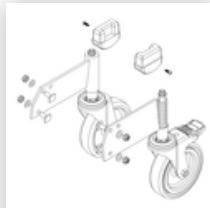

Bestell-Nr.: 800016

Montagesatz für
Stützteil

Bestell-Nr.: 800020

Montagesatz für
stirns. Geländer

Bestell-Nr.: 800021

Montagesatz für
Seitengeländer

Bestell-Nr.: 800022

Aufstieg
Podesttreppe 2
Stufen Aluminium
gerieft inkl.
Montagesatz

Bestell-Nr.: 800023

**Stützteil
Podesttreppe inkl.
Montagesatz
passend für 2
Stufen**

Bestell-Nr.: 800024

**Rollensatz
Aufstiegsteil inkl.
Aufnahmen**

Bestell-Nr.: 800025

**Rollensatz
antistatisch
Aufstiegsteil
elektrisch
ableitfähig**

Bestell-Nr.: 800154

**Rollensatz Stützteil
inkl. Montagesatz**

Bestell-Nr.: 800155

**Rollensatz Stützteil
antistatisch
elektrisch
ableitfähig**