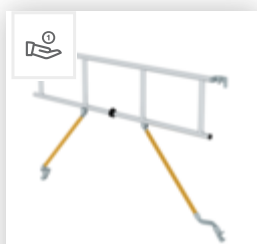

N° de commande: 155945

Échafaudage roulant 0,75  
x 2,45 m avec traverse  
mobile Hauteur de plate-  
forme 9,70 m

## Accessoires pour la famille de produits

N° de commande: 027993

Garde-corps de  
sécurité pour  
échafaudage  
roulant

N° de commande: 027905

Cadre de  
rehaussement  
75/112

N° de commande: 027904

Cadre de  
rehaussement  
75/196

N° de commande: 027956

Garde-corps latéral  
2 450 mm

N° de commande: 027910

Plate-forme avec  
trappe pour  
longueur  
d'échafaudage  
2,45 m

N° de commande: 027913

Planche de bordure  
frontale pour une  
largeur  
d'échafaudage de  
0,75 m