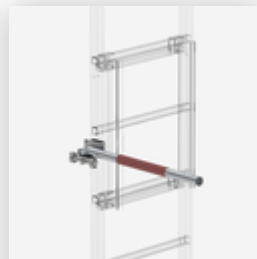

N° de commande: 063505

Barrière de sécurité pour échelle de descente d'urgence
Accès par la droite