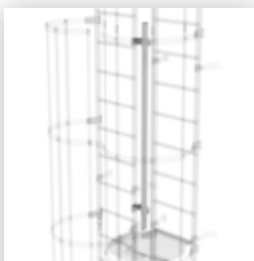

N° de commande: 500241

Échelle à crinoline à
plusieurs sections
(machines), aluminium
anodisé 14,36 m

Accessoires pour la famille de produits

N° de commande: 061265

Élément d'échelle
en aluminium
anodisé
10 barreaux
Aluminium éloxé

N° de commande: 061266

Élément d'échelle
en aluminium
anodisé
13 barreaux
Aluminium éloxé

N° de commande: 061243

Montant de sortie
droit aluminium
anodisé

N° de commande: 063249

Support mural
rigide 200 mm acier
galvanisé

Arceau de crinoline décalé aluminium anodisé

N° de commande: 063961

Plate-forme de changement entre sections d'échelle Ø 700 mm Acier galvanisé

N° de commande: 061236

Connecteur d'échelle à crinoline 200 mm Fonte d'aluminium