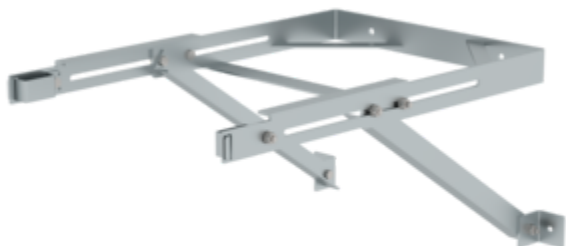

N° de commande: 063279

Support mural à étrier en  
U, réglable 550 –  
750 mm, acier galvanisé

## Accessoires pour la famille de produits

---

N° de commande: 063278

Support mural