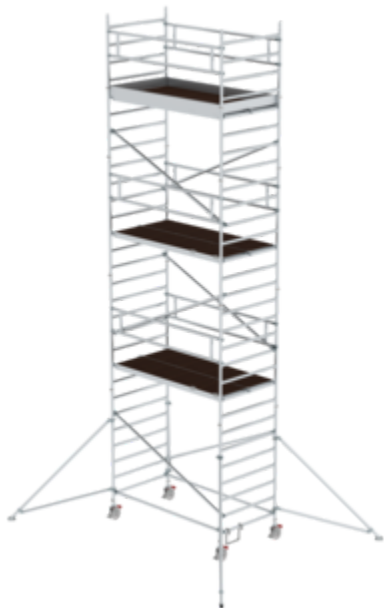

N° de commande: 168736

Échafaudage roulant 1,35
x 2,45 m avec
stabilisateurs et plate-
forme double Hauteur
plate-forme 7,55 m

Accessoires pour la famille de produits

N° de commande: 070520

**Entretoise
d'échafaudage
télescopique 2 120
- 3 400 mm**

N° de commande: 027104

**Broches réglables
en hauteur**

N° de commande: 027922

**Roulette orientable
avec broche, ne
laisse pas de
traces réglable en
hauteur Ø 200 mm**

N° de commande: 027921

**Roulette orientable
avec broche, à
capacité de
décharge électrique
réglable en hauteur
Ø 200 mm**

N° de commande: 027958

**Roulette orientable
Ø 200 mm avec
frein d'arrêt et
pivots**