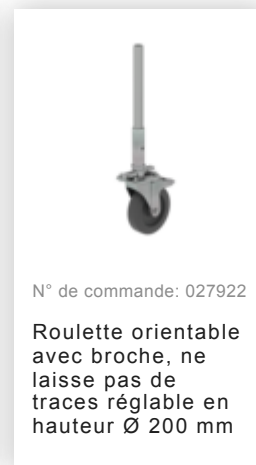

N° de commande: 115584

Échafaudage pliant avec plate-forme triple Hauteur de plate-forme 8,39 m

Accessoires pour la famille de produits

N° de commande: 027921

Roulette orientable avec broche, à capacité de décharge électrique réglable en hauteur Ø 200 mm

N° de commande: 027959

Roulette orientable Ø 125 mm avec frein d'arrêt et pivots

N° de commande: 027958

Roulette orientable Ø 200 mm avec frein d'arrêt et pivots

N° de commande: 019176

Autocollant d'inventaire

N° de commande: 019175

Autocollant produit, plaquette de contrôle 40 x 40 mm