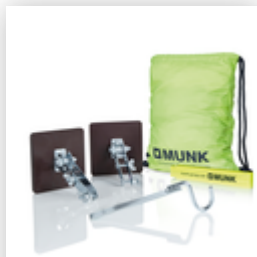

N° de commande: 040356

Échelle à étage

16 marches

Accessoires pour ce produit

Accessoires pour la famille de produits

N° de commande: 019328

Pack d'accessoires
« Outil pratique 2 »

N° de commande: 019309

Pack d'accessoires
« Kit complet de
sécurisation de la
tête d'échelle »

N° de commande: 019115

Crochet porte-seau
pour échelles
serties à barreaux
et à marches

N° de commande: 019141

Étiquette
d'avertissement
pour échelle
d'appui à marches
Autocollant 19021