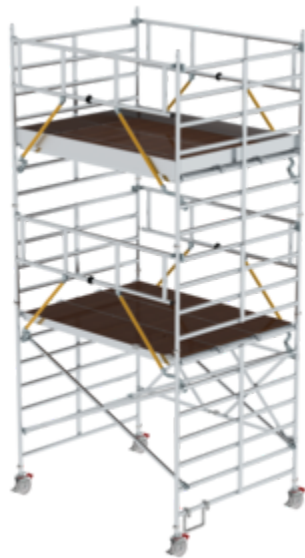

N° de commande: 115545

Échafaudage pliant SG avec plate-forme triple Hauteur de plate-forme 4,47 m

Accessoires pour la famille de produits

N° de commande: 019136

Anneau élastique pour échafaudage roulant avec goujon court, fermé

N° de commande: 070520

Entretoise d'échafaudage télescopique 2 120 – 3 400 mm

N° de commande: 027104

Broches réglables en hauteur

N° de commande: 027922

Roulette orientable avec broche, ne laisse pas de traces réglable en hauteur Ø 200 mm

N° de commande: 027921

Roulette orientable avec broche, à capacité de décharge électrique réglable en hauteur Ø 200 mm

N° de commande: 027959

Roulette orientable Ø 125 mm avec frein d'arrêt et pivots

N° de commande: 027958