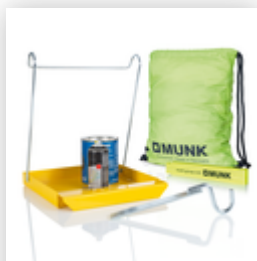

N° de commande: 033024

Escabeau double à
barreaux 2 x 12 barreaux

Accessoires pour ce produit

Accessoires pour la famille de produits

N° de commande: 019327

Pack d'accessoires
« Outil pratique 1 »

N° de commande: 019326

Pack d'accessoires
« Kit TRBS »

N° de commande: 019324

Pack d'accessoires
« Stabilité »

N° de commande: 019325

Pack d'accessoires
« Stabilité sûre en
extérieur »

N° de commande: 019902

Module à marches
MaxxStep Longueur
356 mm

N° de commande: 019270

Cuvette porte-outils
pour échelles
doubles à barreaux
jaune RAL 1021

N° de commande: 019115

Crochet porte-seau
pour échelles
serties à barreaux
et à marches

N° de commande: 019900

Plate-forme à
suspendre R13
pour échelles à
barreaux RAL 1021