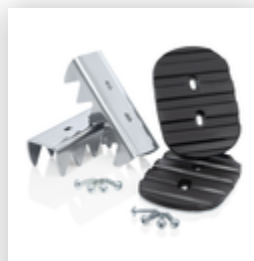

N° de commande: 033024

Escabeau double à
barreaux 2 x 12 barreaux

Accessoires pour ce produit

Accessoires pour la famille de produits

N° de commande: 019327

Pack d'accessoires
« Outil pratique 1 »

N° de commande: 019326

Pack d'accessoires
« Kit TRBS »

N° de commande: 019324

Pack d'accessoires
« Stabilité »

N° de commande: 019325

Pack d'accessoires
« Stabilité sûre en
extérieur »

N° de commande: 019902

Module à marches
MaxxStep Longueur
356 mm

N° de commande: 019270

Cuvette porte-outils
pour échelles
doubles à barreaux
jaune RAL 1021

N° de commande: 019115

Crochet porte-seau
pour échelles
serties à barreaux
et à marches

N° de commande: 019900

Plate-forme à
suspendre R13
pour échelles à
barreaux RAL 1021