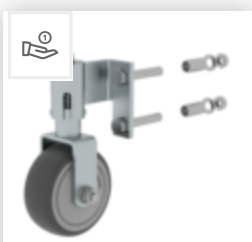

## Échelle pour rayonnages à marches à accrocher 10 marches

### Accessoires pour la famille de produits

N° de commande: 019782

Roulette à ressort  
pour échelle pour  
rayonnages  
complètement prêt  
à monter à gauche

N° de commande: 019682

Roulette à ressort  
pour échelle pour  
rayonnages  
complet prêt à  
monter à droite

N° de commande: 030292

Main courante à  
monter soi-même  
750mm

N° de commande: 030290

Main courante à  
monter soi-même  
1300mm

N° de commande: 030291

Main courante à  
monter soi-même  
2000mm

N° de commande: 030293