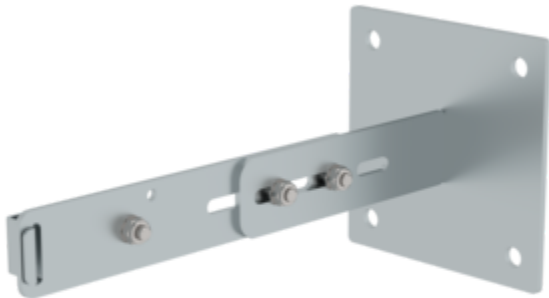

N° de commande: 063261

Support mural avec étrier  
de serrage, réglable 275  
– 375 mm, acier  
galvanisé  
Plage de  
réglage : 275–375 mm  
Acier galvanisé

## Accessoires pour la famille de produits

---

N° de commande: 060947

Plaque  
d'adaptateur Acier  
galvanisé à chaud  
150 x 150 mm

N° de commande: 060948

Plaque  
d'adaptateur Acier  
inoxydable 100 x  
100 mm, 150 x 150  
mm