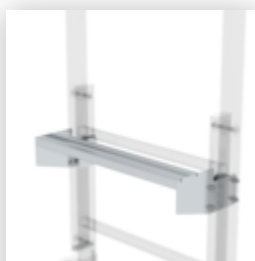

N° de commande: 062967

**Marche de sortie en aluminium brut
Écart 150 mm**