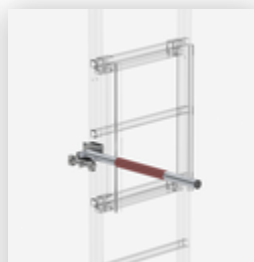

N° de commande: 510230

Échelle à crinoline à
plusieurs sections
(échelle de secours),
aluminium brut 12,12 m

Accessoires pour la famille de produits

N° de commande: 062264

Élément d'échelle
en aluminium brut
7 barreaux

N° de commande: 062969

Marche de sortie en aluminium brut
Écart 250 mm

N° de commande: 062970

Marche de sortie en aluminium brut
Écart 300 mm

N° de commande: 062237

Arceau de crinoline, accès latéral Accès nature avec kit de montage

N° de commande: 062277

Extension arceau crinoline Aluminium brut

N° de commande: 062446

Sécurisation d'accès - Echelle de descente d'urgence 12 barreaux pour échelles à crinoline

N° de commande: 063504

Barrière de sécurité pour échelle de descente d'urgence

N° de commande: 063505

Barrière de sécurité pour échelle de descente d'urgence Accès par la droite

N° de commande: 063962

Sécurisation d'accès rotative Acier galvanisé

N° de commande: 060941

Plate-forme d'extension 400 x 800 mm