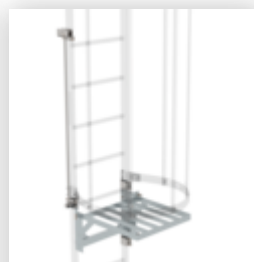

N° de commande: 510230

Échelle à crinoline à
plusieurs sections
(échelle de secours),
aluminium brut 12,12 m

Accessoires pour la famille de produits

N° de commande: 062264

Élément d'échelle
en aluminium brut
7 barreaux

N° de commande: 062277

Extension arceau crinoline Aluminium brut

N° de commande: 062446

Sécurisation d'accès - Echelle de descente d'urgence 12 barreaux pour échelles à crinoline

N° de commande: 063504

Barrière de sécurité pour échelle de descente d'urgence

N° de commande: 063505

Barrière de sécurité pour échelle de descente d'urgence Accès par la droite

N° de commande: 063962

Sécurisation d'accès rotative Acier galvanisé

N° de commande: 060941

Plate-forme d'extension 400 x 800 mm