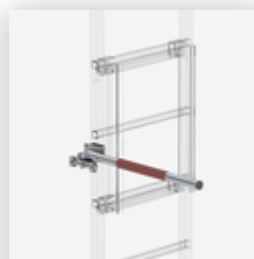

N° de commande: 062277

**Extension arceau crinoline Aluminium brut**

N° de commande: 062446

**Sécurisation d'accès - Echelle de descente d'urgence 12 barreaux pour échelles à crinoline**

N° de commande: 063504

**Barrière de sécurité pour échelle de descente d'urgence**

N° de commande: 063505

**Barrière de sécurité pour échelle de descente d'urgence Accès par la droite**

N° de commande: 063962

**Sécurisation d'accès rotative Acier galvanisé**