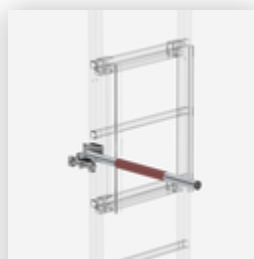

N° de commande: 062969

**Marche de sortie en aluminium brut  
Écart 250 mm**

N° de commande: 062970

**Marche de sortie en aluminium brut  
Écart 300 mm**

N° de commande: 062237

**Arceau de crinoline, accès latéral Accès nature avec kit de montage**

N° de commande: 062277

**Extension arceau crinoline Aluminium brut**

N° de commande: 062446

**Sécurisation d'accès - Echelle de descente d'urgence 12 barreaux pour échelles à crinoline**

N° de commande: 063504