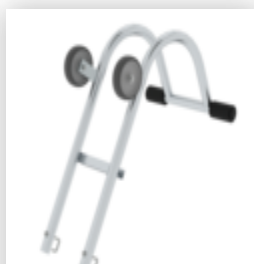

N° de commande: 019211

Plaque de base nivello® pour supports lisses Pour hauteur de montants de 58 / 73 mm

N° de commande: 019842

Support d'espacement mural pour façades isolées

N° de commande: 019100

Support d'espacement mural pour échelles à barreaux

N° de commande: 019114

Support pour gouttière Acier/galvanisé

N° de commande: 019115

Crochet porte-seau pour échelles serties à barreaux et à marches

N° de commande: 019902

Module à marches MaxxStep Longueur 356 mm

N° de commande: 019101

Montant de sortie, coulissant adapté aux échelles coulissantes Montage droit à gauche

N° de commande: 019102

Montant de sortie, coulissant adapté aux échelles coulissantes Montage droit à droite