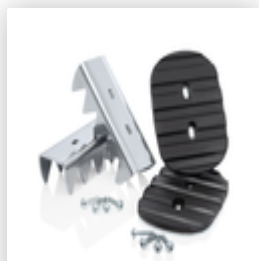

N° de commande: 041103

Escabeau avec roulettes 3 marches

Accessoires pour ce produit

N° de commande: 041515

Kit d'équipement ultérieur revêtement clip-step pour échelle double à marches accessibles d'un seul côté 3 marches

N° de commande: 041540

Kit d'équipement ultérieur revêtement clip-step R13 pour échelle double à marches accessibles d'un seul côté 3 marches

N° de commande: 041661

Kit d'équipement ultérieur revêtement clip-step relax pour échelle double à marches accessibles d'un seul côté 2 revêtements

Accessoires pour la famille de produits

N° de commande: 019325

Pack d'accessoires
« Stabilité sûre en
extérieur »

N° de commande: 019839

Support mural
d'échelle L

N° de commande: 019115

Crochet porte-seau
pour échelles
serties à barreaux
et à marches

N° de commande: 019215

Patin intérieur
nivello® à capacité
de décharge
électrique 58 x
25 mm

N° de commande: 019216

Patin intérieur
nivello® à capacité
de décharge
électrique 73 x
25 mm

N° de commande: 019219