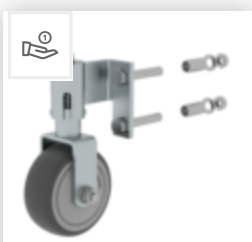

N° de commande: 041308

Échelle pour rayonnages à marches à accrocher 8 marches

Accessoires pour la famille de produits

N° de commande: 019782

Roulette à ressort
pour échelle pour
rayonnages
complètement prêt
à monter à gauche

N° de commande: 019682

Roulette à ressort
pour échelle pour
rayonnages
complet prêt à
monter à droite

N° de commande: 030292

Main courante à
monter soi-même
750mm

N° de commande: 030290

Main courante à
monter soi-même
1300mm

N° de commande: 030291

Main courante à
monter soi-même
2000mm

N° de commande: 030293

Main courante à
monter soi-même
1860mm

N° de commande: 011160

Forfait modification
d'échelles de
rayonnage

N° de commande: 019115