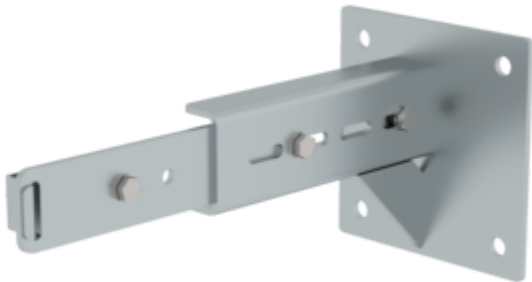

N° de commande: 063269

Support mural avec étrier
de serrage, réglable 375
– 500 mm, acier
galvanisé

Accessoires pour ce produit