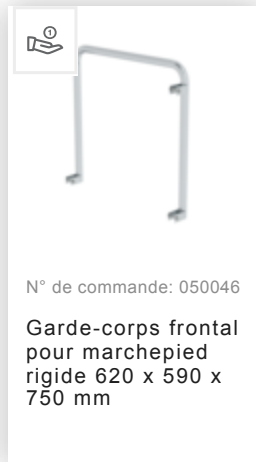

N° de commande: 051032

Marchepied rigide R13 3 marches

Accessoires pour ce produit

Accessoires pour la famille de produits

N° de commande: 050042

Plaques de base

N° de commande: 019251

**Sabot pour
marchepied rigide
en aluminium, à
capacité de
décharge électrique**

N° de commande: 019168

**Étiquette
d'avertissement
pour
marchepieds/plates-
formes sans
dispositif de
retenue Autocollant
19017**

N° de commande: 019176

**Autocollant
d'inventaire**

N° de commande: 019175

**Autocollant produit,
plaquette de
contrôle 40 x 40
mm**