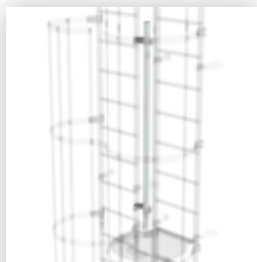

N° de commande: 510246

Échelle à crinoline à
plusieurs sections
(machines), aluminium
brut 15,20 m

Accessoires pour la famille de produits

N° de commande: 062264

Élément d'échelle
en aluminium brut
7 barreaux

N° de commande: 063249

Support mural
rigide 200 mm acier
galvanisé

N° de commande: 062234

Arceau de crinoline de Ø 700 mm Kit de montage

N° de commande: 062235

Entretoise de protection dorsale pour échelles à crinoline aluminium brut

N° de commande: 062963

Arceau de crinoline décalé Alu vierge

N° de commande: 063961

Plate-forme de changement entre sections d'échelle Ø 700 mm Acier galvanisé

N° de commande: 061236

Connecteur d'échelle à crinoline 200 mm Fonte d'aluminium galvanisé