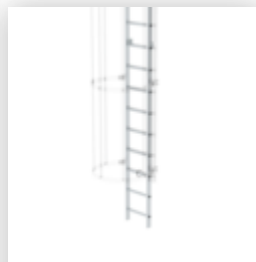

N° de commande: 510261

Échelle à crinoline à
plusieurs sections
(machines), aluminium
brut 18,00 m

Accessoires pour la famille de produits

N° de commande: 062264

Élément d'échelle
en aluminium brut
7 barreaux

Arceau de crinoline, accès latéral Accès nature avec kit de montage

N° de commande: 062277

Extension arceau crinoline Aluminium brut

N° de commande: 061445

Sécurisation d'accès Echelle d'accès

N° de commande: 070550