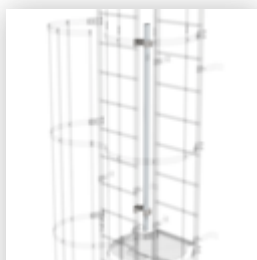

N° de commande: 510266

Échelle à crinoline à
plusieurs sections
(machines), aluminium
brut 18,84 m

Accessoires pour la famille de produits

N° de commande: 062264

Élément d'échelle
en aluminium brut
7 barreaux

N° de commande: 063249

Support mural
rigide 200 mm acier
galvanisé

N° de commande: 062234

Arceau de crinoline de Ø 700 mm Kit de montage

N° de commande: 062235

Entretoise de protection dorsale pour échelles à crinoline aluminium brut

N° de commande: 062963

Arceau de crinoline décalé Alu vierge

N° de commande: 063961

Plate-forme de changement entre sections d'échelle Ø 700 mm Acier galvanisé

N° de commande: 061236

Connecteur d'échelle à crinoline 200 mm Fonte d'aluminium galvanisé