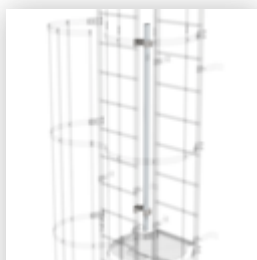

N° de commande: 510271

Échelle à crinoline à
plusieurs sections
(machines), aluminium
brut 19,96 m

Accessoires pour la famille de produits

N° de commande: 062264

Élément d'échelle
en aluminium brut
7 barreaux

N° de commande: 063249

Support mural
rigide 200 mm acier
galvanisé

N° de commande: 062234

Arceau de crinoline de Ø 700 mm Kit de montage

N° de commande: 062235

Entretoise de protection dorsale pour échelles à crinoline aluminium brut

N° de commande: 062963

Arceau de crinoline décalé Alu vierge

N° de commande: 063961

Plate-forme de changement entre sections d'échelle Ø 700 mm Acier galvanisé

N° de commande: 061236

Connecteur d'échelle à crinoline 200 mm Fonte d'aluminium galvanisé